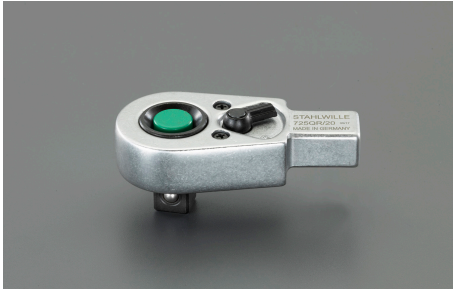

品番：EA723SB-42

品名：1/2"DR ラチェットヘッド(14x18mmジ ョイント用)

販売価格	24,400円(税抜) / 26,840円(税込)		
カタログ価格	24,400円(税抜) / 26,840円(税込)		
在庫数	最新在庫: 2 (2026/04/10 20:34現在)		
商品入数	1	販売単位	個
カタログページ	0494ページ		

仕様

メーカー	STAHLWILLE(スタビレー)	型番	725QR/20
ヘッド差込角	14×18mm	差込角	1/2"
最大トルク	200N・m	ギア数	36
幅	41mm	厚み	22.3mm
重量	325g		

スタビレー社のトルクレンチ(ヘッド差込角:14×18mm)に使用できます。

左右切替式

ソケット類の着脱を素早く行えるクイックリリースタイプ

【注意事項】

最大トルクを超えて使用しないでください。破損や事故の原因になります。

株式会社エスコ

大阪府大阪市西区立売堀3丁目8番14号 06-6532-6226(代表)

© 2018 ESCO Co.,Ltd.