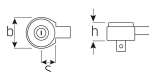

仕様

メーカー	STAHLWILLE(スタビレー)	型番	735/10
ヘッド差込角	9×12mm	差込角	1/2"
最大トルク	100N・m	ギア数	60
幅	33mm	厚み	24mm
重量	147g		

スタビレー社のトルクレンチ(ヘッド差込角:9×12mm)に使用できます。

左右切替式

トルクレンチ用の差し替えラチェットヘッド

【注意事項】

最大トルクを超えて使用しないでください。破損や事故の原因になります。

株式会社エスコ

大阪府大阪市西区立売堀3丁目8番14号 06-6532-6226(代表)

© 2018 ESCO Co.,Ltd.