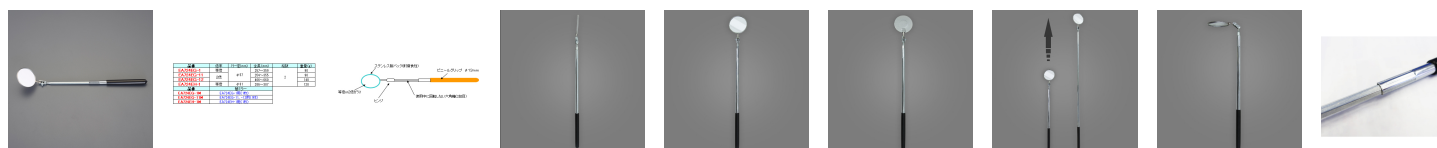

品番：EA724EG-12

品名：φ57/406-660mm 点検ミラー(伸縮型/2倍)

|         |                              |      |   |
|---------|------------------------------|------|---|
| 販売価格    | 3,980円(税抜) / 4,378円(税込)      |      |   |
| カタログ価格  | 3,980円(税抜) / 4,378円(税込)      |      |   |
| 在庫数     | 最新在庫: 1 (2026/05/02 06:32現在) |      |   |
| 商品入数    | 1                            | 販売単位 | 本 |
| カタログページ | 0344ページ                      |      |   |

使用中に回転しない六角軸

#### 仕様

|    |           |       |  |
|----|-----------|-------|--|
| 倍率 | 2倍        | ミラー径  | φ57mm  |
| 全長 | 406~660mm | ハンドル径 | φ13mm  |
| 重量 | 140g      | 材質    | シャフト:バネ鋼メッキ、ミラー:ガラス<br>ミラー受部:ステンレス、ビニール製絶縁グリップ |

使用中に回転しない六角軸採用

高所など目視しづらい場所の点検に便利な伸縮式

濡れた手でも滑りにくいビニールグリップ

ボールジョイント付。あらゆる角度で点検可能

先端ミラーは交換可能(交換ミラー:EA724EG-11M)