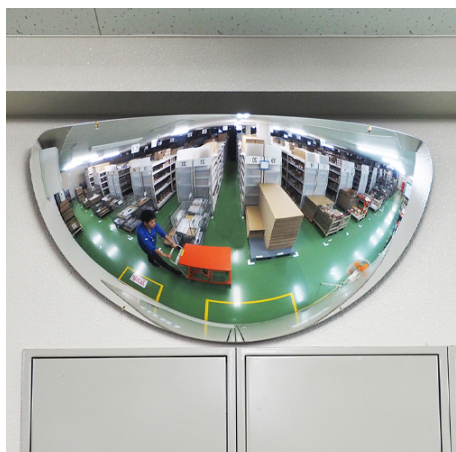

品番：EA724ZK-7

品名：965x490mm 曲面ミラー(壁面取付型・アクリル製)

販売価格	76,500円(税抜) / 84,150円(税込)		
カタログ価格	76,500円(税抜) / 84,150円(税込)		
在庫数	最新在庫: 0 (2026/04/04 07:08現在)		
商品入数	1	販売単位	台
カタログページ			

#### 仕様

メーカー	コミー (Komy)	型番	L10
サイズ	965×490mm	曲面	634R
重量	1.4kg	設置可能場所	壁
材質	ミラー:アクリル フレーム:アルミ	色	ミラー裏面・フレーム:ホワイト
付属品	フレーム(要組立)、4×25トラスタッピ ングビス2本	視野角	180°以上

T字路の衝突防止や病院・介護施設の見守りに。

大きくて見やすいサイズ。大型店などの使用に最適。

視野角は180°以上。壁に設置したフレームに引っ掛けるだけのライト感覚の壁掛けミラー。

凸面

室内専用