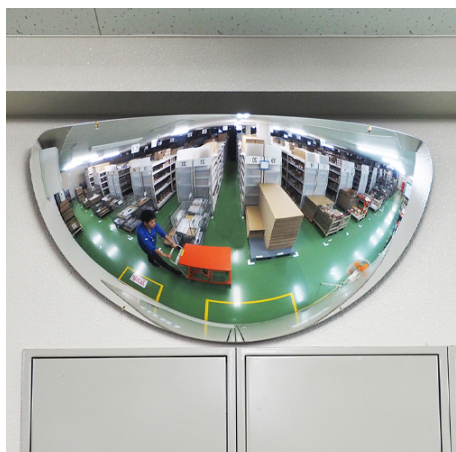

品番：EA724ZK-7

品名：965x490mm 曲面ミラー(壁面取付型・アクリル製)

販売価格	76,500円(税抜) / 84,150円(税込)		
カタログ価格	76,500円(税抜) / 84,150円(税込)		
在庫数	最新在庫: 0 (2026/05/26 00:30現在)		
商品入数	1	販売単位	台
カタログページ			

仕様

メーカー	コミー (Komy)	型番	L10
サイズ	965×490mm	曲面	634R
重量	1.4kg	設置可能場所	壁
材質	ミラー:アクリル フレーム:アルミ	色	ミラー裏面・フレーム:ホワイト
付属品	フレーム(要組立)、4×25トラスタッピ ングビス2本	視野角	180°以上

T字路の衝突防止や病院・介護施設の見守りに。

大きくて見やすいサイズ。大型店などの使用に最適。

視野角は180°以上。壁に設置したフレームに引っ掛けるだけのライト感覚の壁掛けミラー。

凸面

室内専用

株式会社エスコ

大阪府大阪市西区立売堀3丁目8番14号 06-6532-6226(代表)

© 2018 ESCO Co.,Ltd.