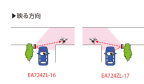

壁面に設置できないときに。移動に便利なキャスター付き

仕様

メーカー	コミー (Komy)	型番	F48SL
タイプ	左置き用(右側を見たい場合)	サイズ(mm)	405×300
曲面	700R相当	重量(kg)	6.6(満水時:42.5)
材質	ミラー:アクリル フレーム:アルミ 台座:高密度ポリエチレン 表示板:アルミ複合板	スタンドサイズ	510(W)×410(D)×1236(H)mm
キャスター	固定×2	仕様	平面

屋外設置可

壁面に設置できないときに。移動に便利なキャスター付き

駐車場の出入口用の可動式ミラー
道路の死角から来る自転車や人などを確認できます。

ミラー下と裏面の表示板には、会社のロゴや注意喚起用のサインラベルなどを貼付けできます。
※表示板に貼るシール等は付属していません

台座の注水キャップを外し、注水口よりホース等で水を入れて使用