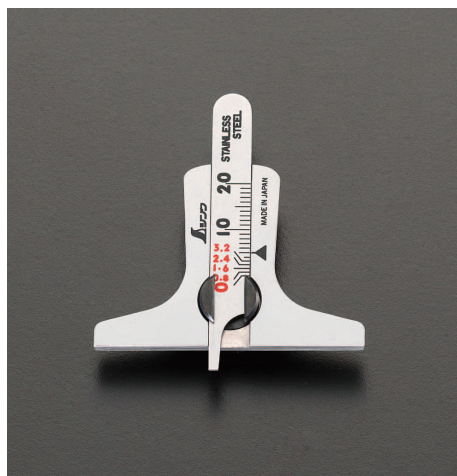

品番：EA725F-20

品名：0-20mm ミニデプスゲージ

販売価格	4,620円(税抜) / 5,082円(税込)		
カタログ価格	4,620円(税抜) / 5,082円(税込)		
在庫数	最新在庫: 2 (2026/04/14 00:31現在)		
商品入数	1	販売単位	個
カタログページ	0300ページ0746ページ		

仕様

メーカー	シンワ測定	型番	19300
測定範囲	0~20mm	精度	±0.1mm
タイヤ溝深さ限度	二輪車:0.8mm 乗用車:1.6mm 小型トラック:1.6mm 大型トラック:1.6mm バス:1.6mm	サイズ	60×55×10mm
材質	本体:ステンレス ネジ:鉄	重量	32g
付属品	ケース	用途	タイヤ溝測定用
小型で携帯に便利です。			
ロックネジ付です。			