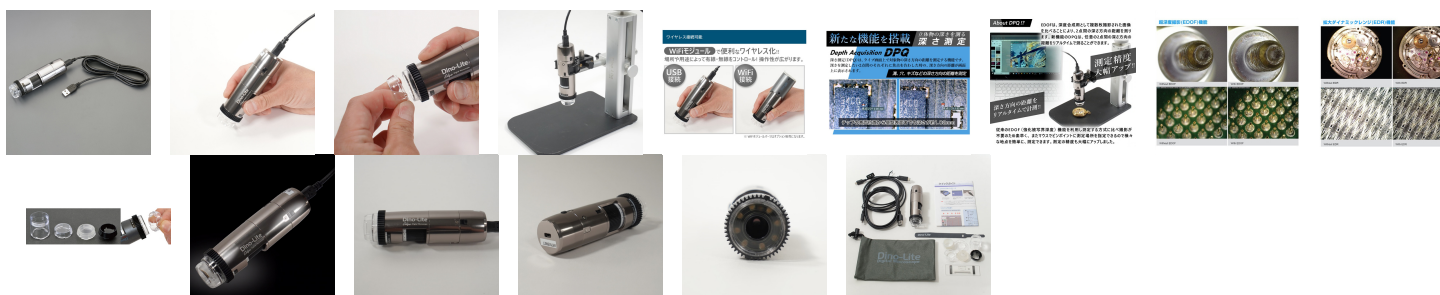

品番 : EA755CB-31

品名 : x10~x220 マイクロスコフ (Wifi対応/偏光付)

販売価格	154,400円(税抜) / 169,840円(税込)		
カタログ価格	154,400円(税抜) / 169,840円(税込)		
在庫数	最新在庫: 0 (2026/06/24 11:16現在)		
商品入数	1	販売単位	個
カタログページ	0683ページ		

仕様

メーカー	サンコー(THANKO)	型番	DINOAF7915MZT
シリーズ	Dino-Lite Edge	サイズ	φ34×115mm
対応OS	Windows 7/8/10/11 macOS 10.14以降(EDOF/EDR /DPQ は制御不可です)	電源	USBバスパワー
インターフェース	USB 2.0	解像度	2592×1944
視野	約500万画素	倍率	約10~220倍
ワーキングディスタンス	142.6~12.1mm	フレームレート	10 fps at 5.0 MP/3.0 MP, MJPEG 25 fps at 1.3 MP, MJPEG 30 fps at VGA, MJPEG 10 fps at 1.3 MP, YUY2
推奨動作環境	CPU: 2.9 GHz デュアルコア Intel Core i5 以上 RAM: 4 GB以上 HDD: 150 MB以上の空き容量	画像フォーマット	静止画: 【DinoCapture2.0】 BMP,GIF,PNG, MNG,TIF,TGA,PCX,WBMP,JP2, JPC,JPG,PGX,RAS, PNM 【DinoXcope】 PNG,JPEG 動画: 【DinoCapture2.0】 WMV,FLV,SWF 【DinoXcope】 MOV

光源	LED8個	ボディ材質	メタル
重量	約97g(本体のみ)	付属ケーブル	MicroUSB Type-B –Type-Cケーブル MicroUSB Type-B –Type-Aケーブル
ケーブル長	約1.8m	その他付属品	キャップ(7種類)、キャリブレーションシート(CS41)、収納袋、ケーブルバンド

WiFiモジュール使用でワイヤレス接続可能。  
立体物の深さを測る深さ測定機能など最新機能フル装備のマイクロスコープ

ケーブル部の取外し、別売のDino-Lite AFシリーズ用WiFi ストリーマー(EA755CB-51)を使用することにより、ワイヤレスでの接続が可能になります。

ワイヤレス接続により

- ・WiFiで携帯性にも優れ、客先訪問時でも本体とタブレットのみでOK。ノートパソコンやモニターを持っていく必要もなく持ち運びに便利。製品起動後すぐに使えるので、設定のもたつきもありません。
- ・最大10台(利用環境により異なる)まで同時接続可能。同じ画像を見ながら複数人でワークを検証する事も出来ます。
- ・ケーブルの長さが原因でマイクロスコープが使用できなかった環境でも使用する事ができ、今まで難しかった野外での使用も可能です。

DPQ(深度取得)機能:ライブ画面上で対象物の深さ方向の距離を測定。  
深さを測定したい2点間のそれぞれに焦点を合した時の、深さ方向の距離が画面上に表示されます。

超深度撮影(EDOF)機能:表面がでこぼこしていたり突起があるような対象物でもより焦点の合う範囲が広い画像が得られます。

拡大ダイナミックレンジ(EDR)機能:明暗の差が大きかったり反射光が入っている対象物の場合、暗部のつぶれや白とびを抑え、ダイナミックレンジを拡大し細部まで再現された自然な画像が得られます。