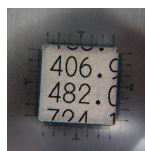

品番 : EA756AL-23A

品名 : x15/20mm ルーペ

販売価格	4,890円(税抜) / 5,379円(税込)		
カタログ価格	4,890円(税抜) / 5,379円(税込)		
在庫数	最新在庫: 5 (2024/11/01 08:47現在)		
商品入数	1	販売単位	個
カタログページ	0711ページ		

0.1mm目盛板

仕様

倍率	15倍	レンズ径	20mm
目盛	0.1mm(測定範囲6mm)		
3枚白ガラスレンズ			
サイズ	φ34×22mm	重量	15g
ピント調整機能付			
目盛板付取外し可能			
アルミのプレートに目盛が刻まれており、0.1mmを計測できる高倍率目盛付ルーペ(虫眼鏡・拡大鏡・天眼鏡)です。			
レンズは透明度の高い白ガラスレンズを使用し、歪みを抑えた設計です。			