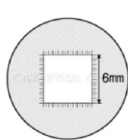

品番 : EA756AL-23A

品名 : x15/20mm ルーペ

販売価格	4,890円(税抜) / 5,379円(税込)		
カタログ価格	4,890円(税抜) / 5,379円(税込)		
在庫数	最新在庫: 5 (2024/11/01 08:47現在)		
商品入数	1	販売単位	個
カタログページ	0711ページ		

0.1mm目盛板

仕様

倍率	15倍	レンズ径	20mm
目盛	0.1mm(測定範囲6mm)		
3枚白ガラスレンズ			
サイズ	φ34×22mm	重量	15g
ピント調整機能付			
目盛板付取外し可能			
アルミのプレートに目盛が刻まれており、0.1mmを計測できる高倍率目盛付ルーペ(虫眼鏡・拡大鏡・天眼鏡)です。			
レンズは透明度の高い白ガラスレンズを使用し、歪みを抑えた設計です。			