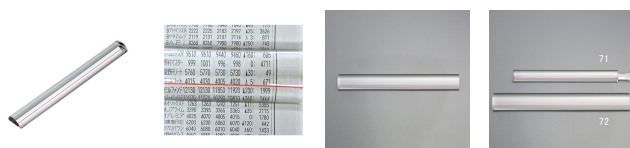

品番 : EA756CB-72

品名 : x1.8/ 35x250mm スティックルーペ

販売価格	12,300円(税抜) / 13,530円(税込)		
カタログ価格	12,300円(税抜) / 13,530円(税込)		
在庫数	最新在庫: 1 (2026/04/29 05:57現在)		
商品入数	1	販売単位	個
カタログページ	0688ページ		

仕様

メーカー	エッセンバッハ光学	型番	2608
倍率	1.8倍	レンズサイズ	35×250mm
全長	250mm	材質	PXM光学樹脂レンズ
重量	142g	レンズ種類	プラノコンベックス
文字を上下方向に拡大します			
読み取りに便利な赤ライン入り			
横書きや縦書きの文章を一行ずつ確実に読むために作られたルーペ			
傷が付きにくく、明るく拡大			