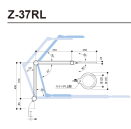

品番 : EA756TB-7

品名 : x1.75/ ϕ 120mm 拡大鏡(LED照明付)

販売価格	26,100円(税抜) / 28,710円(税込)		
カタログ価格	26,100円(税抜) / 28,710円(税込)		
在庫数	最新在庫: 1 (2026/06/24 21:02現在)		
商品入数	1	販売単位	個
カタログページ	0684ページ		

仕様

メーカー	山田照明	型番	Z-37RLW
サイズ	セード幅: ϕ 170mm レンズ径: ϕ 120mm アーム長: 最長740mm (370+370mm)	倍率	1.75倍
取付方法	クランプ	クランプサイズ	55mmまで
光色	LED 昼白色	色温度	5000K
演色性	90Ra	LEDタイプ	LED一体型
従来光源相当	白熱60W相当	光源仕様	LED 7.5W
調光	ソフトスタート調光	カラー	ホワイト
電圧	100V専用	電源	ACアダプター(付属)
定格光束(LED)	470lm	消費電力(LED)	7.5W
固有エネルギー消費効率(LED)	62.6lm/W	LEDモジュール寿命	40000時間
材質	鋼、アルミ、樹脂、ガラスレンズ	重量	1.5kg

セードの中心に大型レンズをつけたタスクライト

使いやすいバネ内蔵アームと見やすくなった拡大レンズで、細かい作業や趣味・読書など手元をしっかりと見たい時に最適。

光源は5000Kで、色の再現性の高いRa90のLEDを採用。

無影設計で影ができず、歪みが少ない倍率1.75倍のレンズ越しの対象物がはっきり見えます。

レンズを使用しないときは、太陽光の集光による火災を防ぐためのレンズキャップを付属可能。

100%～30%の無段階調光