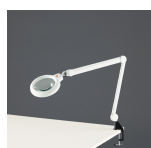

品番 : EA756TB-7

品名 : x1.75/ φ 120mm 拡大鏡(LED照明付)

販売価格	26,100円(税抜) / 28,710円(税込)		
カタログ価格	26,100円(税抜) / 28,710円(税込)		
在庫数	最新在庫: 1 (2026/06/24 22:38現在)		
商品入数	1	販売単位	個
カタログページ	0684ページ		

### 仕様

メーカー	山田照明	型番	Z-37RLW
サイズ	セード幅: φ 170mm レンズ径: φ 120mm アーム長: 最長740mm (370+370mm)	倍率	1.75倍
取付方法	クランプ	クランプサイズ	55mmまで
光色	LED 昼白色	色温度	5000K
演色性	90Ra	LEDタイプ	LED一体型
従来光源相当	白熱60W相当	光源仕様	LED 7.5W
調光	ソフトスタート調光	カラー	ホワイト
電圧	100V専用	電源	ACアダプター(付属)
定格光束(LED)	470lm	消費電力(LED)	7.5W
固有エネルギー消費効率(LED)	62.6lm/W	LEDモジュール寿命	40000時間
材質	鋼、アルミ、樹脂、ガラスレンズ	重量	1.5kg

セードの中心に大型レンズをつけたタスクライト

使いやすいバネ内蔵アームと見やすくなった拡大レンズで、細かい作業や趣味・読書など手元をしっかりと見たい時に最適。

光源は5000Kで、色の再現性の高いRa90のLEDを採用。

無影設計で影ができず、歪みが少ない倍率1.75倍のレンズ越しの対象物がはっきり見えます。

レンズを使用しないときは、太陽光の集光による火災を防ぐためのレンズキャップを付属可能。

100%～30%の無段階調光