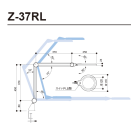

### 仕様

メーカー	山田照明	型番	Z-37RLW
サイズ	セード幅: φ 170mm レンズ径: φ 120mm アーム長: 最長740mm (370+370mm)	倍率	1.75倍
取付方法	クランプ	クランプサイズ	55mmまで
光色	LED 昼白色	色温度	5000K
演色性	90Ra	LEDタイプ	LED一体型
従来光源相当	白熱60W相当	光源仕様	LED 7.5W
調光	ソフトスタート調光	カラー	ホワイト
電圧	100V専用	電源	ACアダプター(付属)
定格光束(LED)	470lm	消費電力(LED)	7.5W
固有エネルギー消費効率(LED)	62.6lm/W	LEDモジュール寿命	40000時間
材質	鋼、アルミ、樹脂、ガラスレンズ	重量	1.5kg