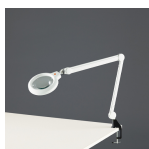

品番 : EA756TB-7

品名 : x1.75/ ϕ 120mm 拡大鏡(LED照明付)

販売価格	26,100円(税抜) / 28,710円(税込)		
カタログ価格	26,100円(税抜) / 28,710円(税込)		
在庫数	最新在庫: 1 (2026/06/24 21:02現在)		
商品入数	1	販売単位	個
カタログページ	0684ページ		

仕様

メーカー	山田照明	型番	Z-37RLW
サイズ	セード幅: ϕ 170mm レンズ径: ϕ 120mm アーム長: 最長740mm (370+370mm)	倍率	1.75倍
取付方法	クランプ	クランプサイズ	55mmまで
光色	LED 昼白色	色温度	5000K
演色性	90Ra	LEDタイプ	LED一体型
従来光源相当	白熱60W相当	光源仕様	LED 7.5W
調光	ソフトスタート調光	カラー	ホワイト
電圧	100V専用	電源	ACアダプター(付属)
定格光束(LED)	470lm	消費電力(LED)	7.5W
固有エネルギー消費効率(LED)	62.6lm/W	LEDモジュール寿命	40000時間
材質	鋼、アルミ、樹脂、ガラスレンズ	重量	1.5kg

セードの中心に大型レンズをつけたタスクライト

使いやすいバネ内蔵アームと見やすくなった拡大レンズで、細かい作業や趣味・読書など手元をしっかりと見たい時に最適。

光源は5000Kで、色の再現性の高いRa90のLEDを採用。

無影設計で影ができず、歪みが少ない倍率1.75倍のレンズ越しの対象物がはっきり見えます。

レンズを使用しないときは、太陽光の集光による火災を防ぐためのレンズキャップを付属可能。

100%～30%の無段階調光