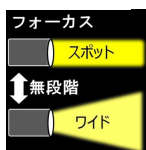

別売のEA758FH-20を使用する事で充電式としても使えます

仕様

使用電池	単3アルカリ電池×3本(別売)もしくはEA758FH-20(別売)	明るさ	【単3アルカリ電池×3本使用】 強: 700ルーメン 中: 300ルーメン 弱: 40ルーメン 【リチウム電池EA758FH-20使用】 強: 700ルーメン 中: 300ルーメン 弱: 35ルーメン
電池寿命(時間)	【単3アルカリ電池×3本使用】 強: 11時間 中: 16時間 弱: 85時間 【リチウム電池EA758FH-20使用】 強: 9時間 中: 16時間 弱: 80時間	光源	高輝度チップ型白色LED1灯
サイズ	ヘッド: 65×55×45mm 電池BOX: 72×60×35mm	重量	194g(電池含む)
材質	ABS樹脂+アルミ	ベルト幅	25mm