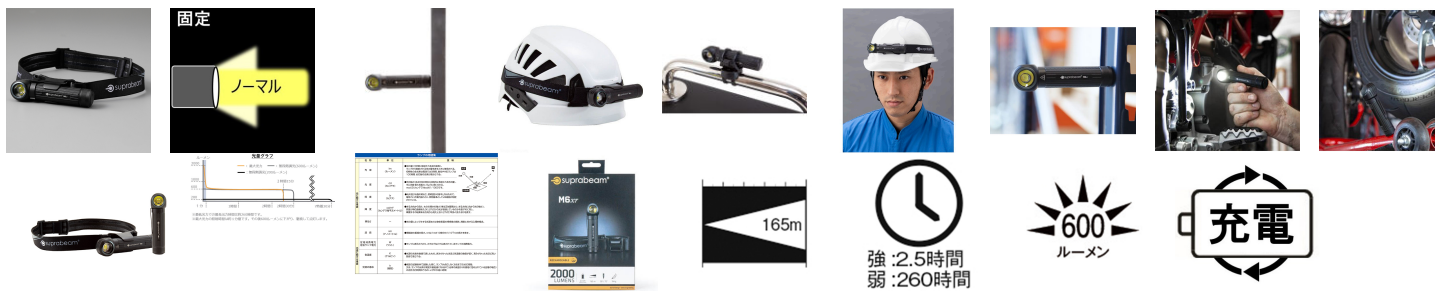

品番：EA758RW-71A

品名：[充電式] ヘッドライト/LED(無段階調光)

販売価格	20,400円(税抜) / 22,440円(税込)		
カタログ価格	20,400円(税抜) / 22,440円(税込)		
在庫数	最新在庫: 0 (2026/06/24 18:09現在)		
商品入数	1	販売単位	本
カタログページ			

仕様

使用電池	リチウムイオン電池(付属)	カラー	ブラック
明るさ	最大光力:2000ルーメン 無段階調光:6~600ルーメン ※最大光力の照射時間は約1分間で す。その後600ルーメンに下がり継続し て点灯します。	点灯時間	最大光力時:2時間15分 無段階調光時:2時間30分~260時 間
最長照射距離	165m	光源	CREEパワーチップ1灯
照射パターン	ノーマルビーム(固定)	バッテリー容量	3000mAh
サイズ	全長:110mm 胴径:φ23mm ヘッド部:φ32mm	重量	114g(電池含)
照射角度	30-70°	充電時間	0~100%:4時間50分 80%まで:3時間30分
耐熱温度	-20~50°C	防水規格	IP68
材質	本体:アルミニウム	付属品	リチウムイオン電池、ヘッドバンド(裏面 シリコン付)、ヘルメット用マウント(裏面 接着シール付)、ストラップ、USBケーブ ル、取扱説明書

【注意事項】

※充電電池に直接USBケーブルを差し込み、充電してください。

※直接ライトの光を目に当てたり、点灯中に光源をのぞきこまないでください。

※ライトを点灯したまま、長時間レンズ面を下向きにした状態でテーブルなどに置かないでください。故障の原因になります。

約2秒長押しすると最大モードと無段階調光モードが切り替わります。

無段階調整へ切り替える場合はダブルクリックし、お好みの明るさになるまで長押しで調節してください。

コンパクトでありながらも最大2000ルーメンのパワーを兼ね備えたプロ仕様の商品です。

テールキャップ部にマグネットが埋め込まれており、様々な場所に取り付けてハンズフリーで周囲を照らすことができます。

付属のヘッドバンドに装着すれば、ヘッドライトとしてもご使用いただけます。専用のマウントで細かい角度調節も可能。

高張力アルミ製で過酷な使用にも耐える頑丈さと耐久性があります。

アルミボディーはLEDの熱を適度に冷却するヒートシンクの役割も果たします。

押しやすく、丈夫なシリコンスイッチを採用。

最後に使用した明るさを記憶し、次回使用時に再び調整する必要がありません。

ライト部取り外し可能

布製ヘッドバンド付

照射角固定・ノーマル照射タイプ。

比較的中心部の光量が強く、バランスの取れた標準モデル。

代替品

	<p>品番 EA758SE-11</p> <p>コメント バンドレスでは使用できません</p>
---	---