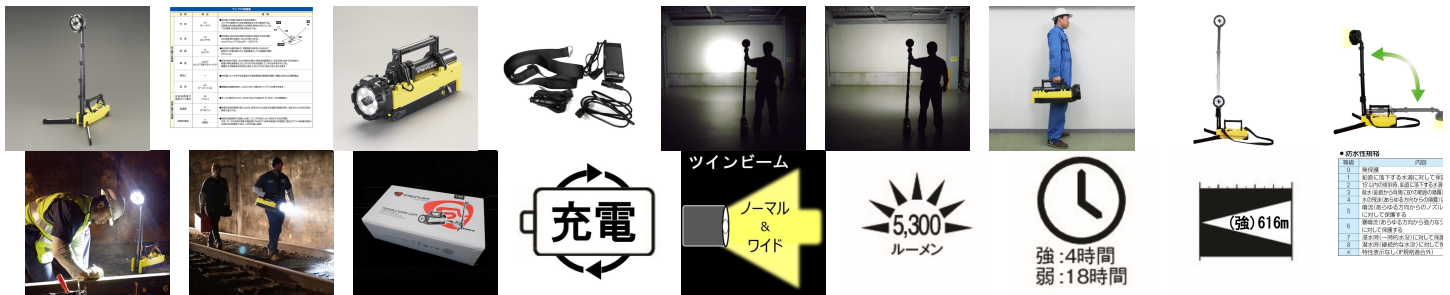

カタログ訂正 25/11/25 訂正:照射距離 誤:410m、正:616m(P.2040のみ)(No.56, 57 9025)

耐塵&防水 超強力10000ルーメン! 充電式LED作業灯

仕様

メーカー	ストリームライト(STREAM LIGHT)	型番	45673
商品名	PORTABLE SCENE LIGHT	電源	鉛酸蓄電池
照射パターン	ツインビーム(前方)	照射モード	強、中、弱
明るさ	強:10,000ルーメン 中:5,300ルーメン 弱:2,000ルーメン	光度	強:95000カンデラ 中:49500カンデラ 弱:22450カンデラ
連続点灯時間	強:2時間 中:4時間 弱:12時間	充電時間	約10時間
照射距離	強:616m 中:445m 弱:300m	充電回数	約500回
電球	LED球	材質	本体:耐衝撃サーモプラスチック レンズ:ポリカーボネート