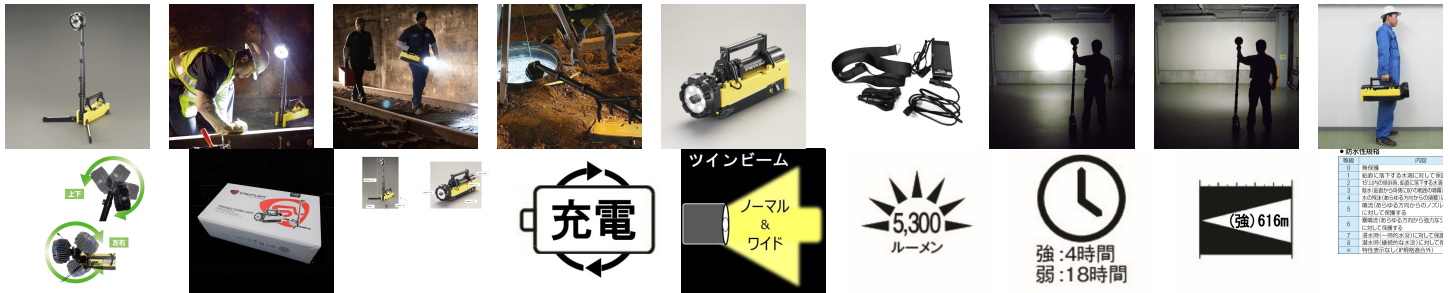

品番：EA758SJ-10

品名：[充電式] 作業灯/LED

販売価格	198,900円(税抜) / 218,790円(税込)		
カタログ価格	198,900円(税抜) / 218,790円(税込)		
在庫数	最新在庫: 15 (2026/07/07 10:09現在)		
商品入数	1	販売単位	個
カタログページ	2040ページ2053ページ		

カタログ訂正 25/11/25 訂正:照射距離 誤:410m、正:616m(P.2040のみ)(No.56, 57 9025)

耐塵&防水 超強力10000ルーメン! 充電式LED作業灯

仕様

メーカー	ストリームライト(STREAM LIGHT)	型番	45673
商品名	PORTABLE SCENE LIGHT	電源	鉛酸蓄電池
照射パターン	ツインビーム(前方)	照射モード	強、中、弱
明るさ	強:10,000ルーメン 中:5,300ルーメン 弱:2,000ルーメン	光度	強:95000カンデラ 中:49500カンデラ 弱:22450カンデラ
連続点灯時間	強:2時間 中:4時間 弱:12時間	充電時間	約10時間
照射距離	強:616m 中:445m 弱:300m	充電回数	約500回
電球	LED球	材質	本体:耐衝撃サーモプラスチック レンズ:ポリカーボネート

サイズ	伸長時: 700(W)×720(D)×1830(H) mm 収納時: 165(W)×560(D)×280(H) mm	レンズ径	114mm
重量	11.7kg(電池含)	防塵・防水性能	IP67(水深1mで約30分間の防水性能)
付属品	ショルダーベルト、充電器、 ACアダプター、シガーライターDCアダ プター	替バッテリー	EA758SB-47B (1台につき2個必要となります)

耐塵×防水×超高輝度!最大10000ルーメン3段階調光×集散光切替え!充電式超強力LED作業灯

照射部分に異なる性質のLEDを2種類搭載しており、ノーマル→ワイド→ノーマル&ワイド(同時照射)等の切替が可能なモデル。