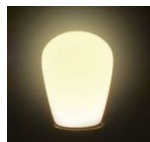

品番 : EA758XA-122

品名 : AC100V/1.4W/E26 LEDサイン電球(電球色)

販売価格	1,290円(税抜) / 1,419円(税込)		
カタログ価格	1,290円(税抜) / 1,419円(税込)		
在庫数	最新在庫: 3 (2026/04/11 02:31現在)		
商品入数	1	販売単位	個
カタログページ	2065ページ		

常夜灯、電飾、サイン用照明などにおすすめ

#### 仕様

メーカー	朝日電器 (ELPA)	型番	LDS1L-G-G901
消費電力	1.4W	光色	電球色相当
全光束(lm)	55	口金	E26
電圧	100V	周波数	50/60Hz共用
定格入力電流	0.016A	定格寿命	約30,000時間
サイズ	φ45×84mm		
サイン球形			
屋内用			
常夜灯、電飾、サイン用照明などに最適。			
光源にLEDを使用し消費電力が少ない省エネタイプ			