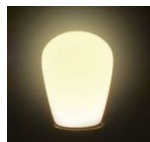

品番 : EA758XA-122

品名 : AC100V/1.4W/E26 LEDサイン電球(電球色)

販売価格	1,290円(税抜) / 1,419円(税込)		
カタログ価格	1,290円(税抜) / 1,419円(税込)		
在庫数	最新在庫: 3 (2026/04/11 01:01現在)		
商品入数	1	販売単位	個
カタログページ	2065ページ		

常夜灯、電飾、サイン用照明などにおすすめ

仕様

メーカー	朝日電器(ELPA)	型番	LDS1L-G-G901
消費電力	1.4W	光色	電球色相当
全光束(lm)	55	口金	E26
電圧	100V	周波数	50/60Hz共用
定格入力電流	0.016A	定格寿命	約30,000時間
サイズ	φ45×84mm		
サイン球形			
屋内用			
常夜灯、電飾、サイン用照明などに最適。			
光源にLEDを使用し消費電力が少ない省エネタイプ			