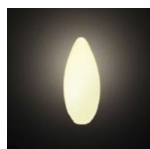

品番 : EA758XA-135

品名 : AC100V/1.4W/E26 LEDシャンデリア電球(電球色)

販売価格	1,500円(税抜) / 1,650円(税込)		
カタログ価格	1,500円(税抜) / 1,650円(税込)		
在庫数	最新在庫: 2 (2026/04/10 23:45現在)		
商品入数	1	販売単位	個
カタログページ	2065ページ		

常夜灯、電飾、サイン用照明などにおすすめ

仕様

メーカー	朝日電器(ELPA)	型番	LDC1L-G-G332
消費電力	1.4W	光色	電球色相当
全光束(lm)	60	口金	E26
電圧	100V	周波数	50/60Hz共用
定格入力電流	0.016A	定格寿命	30,000時間
サイズ	φ35×98mm	重量	30g

シャンデリア球形

屋内用

光源にLEDを使用し消費電力が少ない省エネタイプ。

常夜灯、電飾、サイン用照明などに最適。

株式会社エスコ