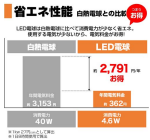

品番 : EA758XA-82

品名 : AC100V/4.6W/E26/電球/LED(電球色)

販売価格	600円(税抜) / 660円(税込)		
カタログ価格	600円(税抜) / 660円(税込)		
在庫数	最新在庫: 3 (2026/06/25 00:20現在)		
商品入数	1	販売単位	個
カタログページ	2064ページ		

ワイドに明るい広配光設計で密閉型器具対応

### 仕様

メーカー	朝日電器 (ELPA)	型番	LDA5L-G-G5102
定格消費電力	4.6W	光色	電球色
口金	E26	全光束	485lm
電圧	100V	定格寿命	40,000時間
周波数	50/60Hz共用	定格入力電流	80mA
配光角	280°	エネルギー消費効率	105.4lm/W
種別	40形相当	サイズ	外径:55mm 全長:102mm
重量	40g		

屋内用

白熱電球に近いサイズなので、様々な器具への取り換えが可能です。