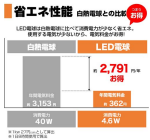

品番 : EA758XA-82

品名 : AC100V/4.6W/E26/電球/LED(電球色)

販売価格	600円(税抜) / 660円(税込)		
カタログ価格	600円(税抜) / 660円(税込)		
在庫数	最新在庫: 3 (2026/06/25 00:57現在)		
商品入数	1	販売単位	個
カタログページ	2064ページ		

ワイドに明るい広配光設計で密閉型器具対応

仕様

メーカー	朝日電器 (ELPA)	型番	LDA5L-G-G5102
定格消費電力	4.6W	光色	電球色
口金	E26	全光束	485lm
電圧	100V	定格寿命	40,000時間
周波数	50/60Hz共用	定格入力電流	80mA
配光角	280°	エネルギー消費効率	105.4lm/W
種別	40形相当	サイズ	外径:55mm 全長:102mm
重量	40g		

屋内用

白熱電球に近いサイズなので、様々な器具への取り換えが可能です。

ワイドに明るい広配光設計。

密閉型器具対応

省エネ法2027年度目標基準達成

株式会社エスコ

大阪府大阪市西区立売堀3丁目8番14号 06-6532-6226(代表)

© 2018 ESCO Co.,Ltd.