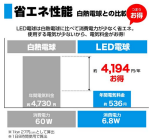

品番 : EA758XA-83

品名 : AC100V/6.8W/E26/電球/LED(昼光色)

販売価格	720円(税抜) / 792円(税込)		
カタログ価格	720円(税抜) / 792円(税込)		
在庫数	最新在庫: 4 (2026/06/25 00:57現在)		
商品入数	1	販売単位	個
カタログページ	2064ページ		

ワイドに明るい広配光設計で密閉型器具対応

仕様

メーカー	朝日電器 (ELPA)	型番	LDA7D-G-G5103
定格消費電力	6.8W	光色	昼光色
全光束	850lm	口金	E26
電圧	100V	定格寿命	40,000時間
周波数	50/60Hz共用	定格入力電流	120mA
配光角	200°	エネルギー消費効率	125.0lm/W
種別	60形相当	サイズ	外径: 60mm 全長: 107mm
重量	43g		

屋内用

白熱電球に近いサイズなので、様々な器具への取り換えが可能です。

ワイドに明るい広配光設計。

密閉型器具対応

省エネ法2027年度目標基準達成

株式会社エスコ

大阪府大阪市西区立売堀3丁目8番14号 06-6532-6226(代表)

© 2018 ESCO Co.,Ltd.