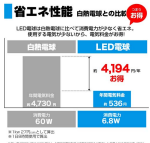

品番 : EA758XA-83

品名 : AC100V/6.8W/E26/電球/LED(昼光色)

販売価格	720円(税抜) / 792円(税込)		
カタログ価格	720円(税抜) / 792円(税込)		
在庫数	最新在庫: 4 (2026/06/25 00:19現在)		
商品入数	1	販売単位	個
カタログページ	2064ページ		

ワイドに明るい広配光設計で密閉型器具対応

### 仕様

メーカー	朝日電器 (ELPA)	型番	LDA7D-G-G5103
定格消費電力	6.8W	光色	昼光色
全光束	850lm	口金	E26
電圧	100V	定格寿命	40,000時間
周波数	50/60Hz共用	定格入力電流	120mA
配光角	200°	エネルギー消費効率	125.0lm/W
種別	60形相当	サイズ	外径: 60mm 全長: 107mm
重量	43g		

屋内用

白熱電球に近いサイズなので、様々な器具への取り換えが可能です。