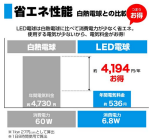

品番 : EA758XA-83

品名 : AC100V/6.8W/E26/電球/LED(昼光色)

販売価格	720円(税抜) / 792円(税込)		
カタログ価格	720円(税抜) / 792円(税込)		
在庫数	最新在庫: 7 (2026/04/11 07:19現在)		
商品入数	1	販売単位	個
カタログページ	2064ページ		

ワイドに明るい広配光設計で密閉型器具対応

仕様

メーカー	朝日電器 (ELPA)	型番	LDA7D-G-G5103
定格消費電力	6.8W	光色	昼光色
全光束	850lm	口金	E26
電圧	100V	定格寿命	40,000時間
周波数	50/60Hz共用	定格入力電流	120mA
配光角	200°	エネルギー消費効率	125.0lm/W
種別	60形相当	サイズ	外径: 60mm 全長: 107mm
重量	43g		

屋内用

白熱電球に近いサイズなので、様々な器具への取り換えが可能です。

ワイドに明るい広配光設計。

密閉型器具対応

省エネ法2027年度目標基準達成

株式会社エスコ

大阪府大阪市西区立売堀3丁目8番14号 06-6532-6226(代表)

© 2018 ESCO Co.,Ltd.