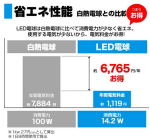

品番 : EA758XA-85

品名 : AC100V/14.2W/E26/電球/LED(昼光色)

販売価格	1,420円(税抜) / 1,562円(税込)		
カタログ価格	1,420円(税抜) / 1,562円(税込)		
在庫数	最新在庫: 9 (2026/06/25 00:56現在)		
商品入数	1	販売単位	個
カタログページ	2064ページ		

ワイドに明るい広配光設計で密閉型器具対応

仕様

メーカー	朝日電器 (ELPA)	型番	LDA14D-G-G5105
定格消費電力	14.2W	光色	昼光色
全光束	1650lm	口金	E26
電圧	100V	定格寿命	40,000時間
周波数	50/60Hz共用	定格入力電流	120mA
配光角	200°	エネルギー消費効率	119.1lm/W
種別	100形相当	サイズ	外径: 65mm 全長: 122mm
重量	56g		

屋内用

白熱電球に近いサイズなので、様々な器具への取り換えが可能です。