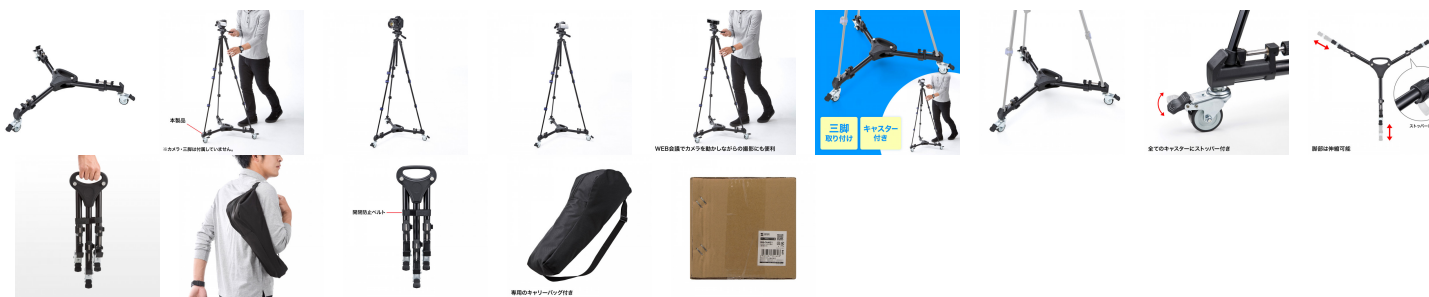

品番：EA759EX-210

品名：600x125x520mm キャスター付三脚台(折畳式)

販売価格	9,730円(税抜) / 10,703円(税込)		
カタログ価格	9,730円(税抜) / 10,703円(税込)		
在庫数	最新在庫: 1 (2026/04/04 07:30現在)		
商品入数	1	販売単位	個
カタログページ	1961ページ		

### 仕様

メーカー	サンワサプライ	型番	DG-CAM31
サイズ	折り畳みサイズ /W160×D55×H435mm (キャスター除く) 脚展開時サイズ(最小) /W600×D125×H520mm 脚展開時サイズ(最大) /W940×D125×H860mm	セット内容	本体、キャリーバッグ
重量	1.58kg	耐荷重	15kg

お手持ちの三脚に後から装着できる、キャスター付き三脚台です。

三脚を載せて、ネジで固定するだけで簡単に取り付けできます。

ちょっとした撮影カットの変更時などに、楽に三脚を移動させることができます。

キャスターはストッパー付きで、脚で踏むだけで簡単に固定と解除ができます。

折り畳み式でコンパクトに収納でき、持ち運び時大変便利です。

専用のキャリーバッグ付きです。

**株式会社エスコ**

大阪府大阪市西区立売堀3丁目8番14号 06-6532-6226(代表)

© 2018 ESCO Co.,Ltd.