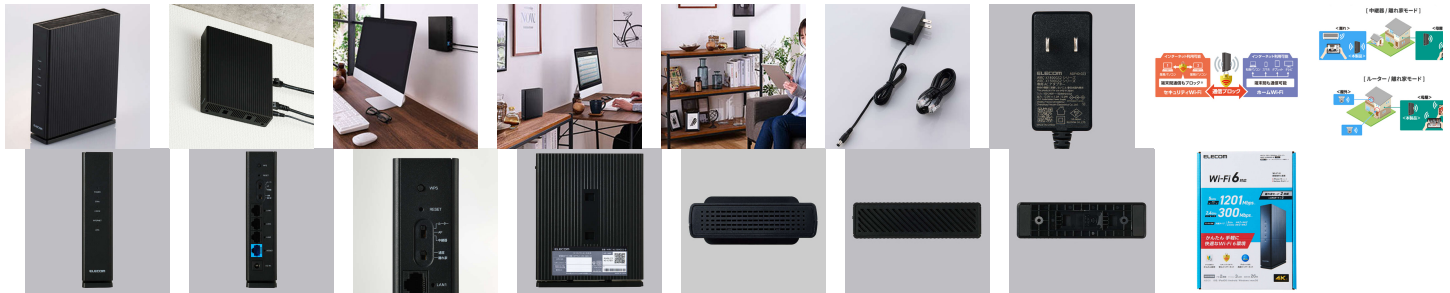

品番：EA759GY-26C

品名：Wi-Fiルーター(Wi-Fi6対応)

販売価格	6,950円(税抜) / 7,645円(税込)		
カタログ価格	6,950円(税抜) / 7,645円(税込)		
在庫数	最新在庫: 0 (2026/04/03 18:32現在)		
商品入数	1	販売単位	個
カタログページ	1877ページ		

仕様

メーカー	エレコム	型番	WRC-X1500GS2-B
コネクタ	WAN: 1ポート(RJ-45型8極) LAN: 3ポート(RJ-45型8極) ※全ポートAuto MDI/MDI-X、 Auto-Negotiation対応	データ転送速度	IEEE 802.11ax 5GHz帯: 最大1201Mbps IEEE 802.11ac 5GHz帯: 最大867Mbps IEEE 802.11n 5GHz帯: 最大300Mbps 2.4GHz帯: 最大300Mbps IEEE 802.11g: 最大54Mbps IEEE 802.11b: 最大11Mbps IEEE 802.11a: 最大54Mbps
サイズ	36.0(W)×128.0(D)×150.0(H)mm ※突起部、スタンド部除く	重量(g)	約310g(本体のみ)
付属品	ルーター本体1台、スタンド1個、専用 ACアダプター1個、LANケーブル(約 1m)1本、かんたんセットアップシート (初期値)1枚、マニュアル1枚	規格	有線: IEEE 802.3ab(1000BASE-T)、 IEEE 802.3u(100BASE-TX)、IEEE 802.3(10BASE-T)準拠 無線: IEEE 802.11ax、IEEE 802.11 ac、IEEE 802.11n、IEEE 802.11g、 IEEE 802.11b、IEEE 802.11a準拠
対応OS	Windows: Windows 11/10 mac: macOS Sequoia 15	対応機器	iPhoneシリーズ、iPadシリーズ、 Android端末、各種ゲーム機(ニンテン)