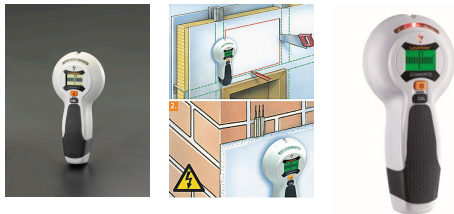

品番：EA760A-13A

品名：スタッドファインダー

販売価格	4,830円(税抜) / 5,313円(税込)		
カタログ価格	4,830円(税抜) / 5,313円(税込)		
在庫数	最新在庫: 0 (2026/06/26 10:35現在)		
商品入数	1	販売単位	個
カタログページ	0762ページ		

壁内の活線及び木、金属の検知が可能

#### 仕様

検出範囲	110~230V(50/60hz)	検知能力(深さ)	スタッドスキャン:40mm、ACスキャン(活線):40mm
電源	9V電池×1個(付属)	使用温度範囲	0~40℃
保管温度	-20~70℃	サイズ	85(W)×38(D)×180(H)mm
重量	163g(電池含む)	機能	・オートパワーオフ機能(30秒) ・自動キャリブレーション ・電圧警告

<2種類の検知モード搭載>

ACスキャン: 金属のない場所での活線の位置検知

スタッドスキャン: 金属のない壁内の木の梁、桟木や金属の検知

光と音で検知をお知らせします

壁面に押しあて、スライドさせることで柱や金属の場所を知ることができます。

CALボタンは校正ボタン(リセットボタン)

モードボタンで測定モード切替

壁内の活線及び木、金属の検知が可能

常時、電圧警告機能により高い安全性を保證します。

通電中のケーブルや電線の位置を正確に特定できます。

乾式建築作業では、洗面台、キッチンの戸棚、棚、重い鏡などの安定した固定ポイントを確実に見つけることができます。

突破口を作るためなど、支柱の間に下部構造のない領域を見つけます。(キッチンのハッチ、天窓など)

※付属電池はテスト電池ですので新しい電池をご購入下さい。