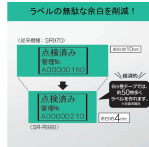

品番：EA761DL-3E

品名：4-36mm テプラ

販売価格	45,000円(税抜) / 49,500円(税込)		
カタログ価格	45,000円(税抜) / 49,500円(税込)		
在庫数	最新在庫: 2 (2026/04/05 02:56現在)		
商品入数	1	販売単位	台
カタログページ	1846ページ		

ビジネスに便利なフォームを多数搭載した「テプラ」フラッグシップモデル

仕様

メーカー	キングジム(KING JIM)	型番	SR-R980
テープ幅	4・6・9・12・18・24・36mm	入力	JIS配列キーボード式(かなめくり方式)
表示	15文字×5行 バックライト付き液晶	文章メモリー	約500文字
装飾	飾り字/19種、伸縮/5種、囲み網 /8種	文字サイズ	13段階
書体数	漢字/11書体 かな/15書体 英数 /19書体	電源	ACアダプター(付属) 単3電池×6本(別売)
サイズ	195(W)×252(D)×101(H)mm	重量	約1260g(乾電池・テープ除く)
印刷方式	熱転写PRO印刷方式	ヘッド構成	サーマルヘッド(360dpi・432dot)
最大印刷可能幅	30.5mm(36mm幅テープ使用時)	ダイレクトキー	縦横・書体・文字サイズ・外枠
漢字変換方式	ATOK(学習機能付き連文節変換および予測入力)	熟語数	約148,000語(追加可能)
内蔵文字数	8,327文字 JIS第1/2,965文字 JIS第2/3,390文字 かな・英数字・記号等	内蔵ファイル	約10,000文字/最大100ファイル(ビジネスフォーム、ケーブルフォーム、カットラベルフォーム、カットラベル・バンド ウイットフォームファイル除く)

あて名登録	約10,000文字／最大100件	名前登録	約1,120文字／最大40件
ファイルのバックアップ	フラッシュメモリ内蔵	外字登録	10文字
印刷行数	1～14行	フォント	アウトラインフォント
特殊フォーム	11種(ビジネスフォーム)	印刷履歴	10件
内蔵書体	漢字:11書体 かな:15書体 英数:19書体	デザインフォーム	172種
外枠	136種(記号外枠・カットラベル含む)	表組み	14種(カットラベル含む)
地紋	15種(文字地紋、創作地紋含む)	余白	7段階
文字間隔	4段階	割付け	4種
定長印刷	1.4～95cm	バーコード二次元コード	8規格(QRコード含む)
カッター	ハーフカット機能付きオートカッター	トリマー	オートトリマー(9～36mm幅テープに対応)
パソコン接続	USB2.0/1.1ケーブル A-Bタイプ	定型外国語	—
記号・絵文字	1,512種	付属品	ACアダプター、試用PROテープ、ヘッド・クリーニングテープ
本体色	ブラック	コピー&貼り付け	○
ホームキー	○		

EA761DD・DE・DF・DJ・DK・DNシリーズからテープ幅の合うものをお選びください。

カットラベルはEA761DH-24が使用できます。

360dpi・432dot(最大印字可能幅30.5mm)の高精細大型ヘッドにより、大きく美しく印刷できます。また、最大14行の多行印刷も可能です。

従来機種と比べて、ラベルを印刷した際の無駄な余白が少なくなりました。ラベル1枚につき、前後の余白が約10mmから約4mmに短くなります。1本のカートリッジからより多くのラベルを作成できるようになり経済的です。