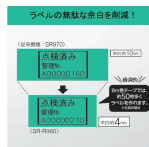

品番：EA761DL-3E

品名：4-36mm テプラ

販売価格	45,000円(税抜) / 49,500円(税込)		
カタログ価格	45,000円(税抜) / 49,500円(税込)		
在庫数	最新在庫: 2 (2026/05/27 05:03現在)		
商品入数	1	販売単位	台
カタログページ	1846ページ		

ビジネスに便利なフォームを多数搭載した「テプラ」フラッグシップモデル

### 仕様

メーカー	キングジム(KING JIM)	型番	SR-R980
テープ幅	4・6・9・12・18・24・36mm	入力	JIS配列キーボード式(かなめくり方式)
表示	15文字×5行 バックライト付き液晶	文章メモリー	約500文字
装飾	飾り字/19種、伸縮/5種、囲み網 /8種	文字サイズ	13段階
書体数	漢字/11書体 かな/15書体 英数 /19書体	電源	ACアダプター(付属) 単3電池×6本(別売)
サイズ	195(W)×252(D)×101(H)mm	重量	約1260g(乾電池・テープ除く)
印刷方式	熱転写PRO印刷方式	ヘッド構成	サーマルヘッド(360dpi・432dot)
最大印刷可能幅	30.5mm(36mm幅テープ使用時)	ダイレクトキー	縦横・書体・文字サイズ・外枠
漢字変換方式	ATOK(学習機能付き連文節変換および予測入力)	熟語数	約148,000語(追加可能)
内蔵文字数	8,327文字 JIS第1/2,965文字 JIS第2/3,390文字 かな・英数字・記号等	内蔵ファイル	約10,000文字/最大100ファイル(ビジネスフォーム、ケーブルフォーム、カットラベルフォーム、カットラベル・バンドウイットフォームファイル除く)

あて名登録	約10,000文字／最大100件	名前登録	約1,120文字／最大40件
ファイルのバックアップ	フラッシュメモリ内蔵	外字登録	10文字
印刷行数	1～14行	フォント	アウトラインフォント
特殊フォーム	11種(ビジネスフォーム)	印刷履歴	10件
内蔵書体	漢字:11書体 かな:15書体 英数:19書体	デザインフォーム	172種
外枠	136種(記号外枠・カットラベル含む)	表組み	14種(カットラベル含む)
地紋	15種(文字地紋、創作地紋含む)	余白	7段階
文字間隔	4段階	割付け	4種
定長印刷	1.4～95cm	バーコード二次元コード	8規格(QRコード含む)
カッター	ハーフカット機能付きオートカッター	トリマー	オートトリマー(9～36mm幅テープに対応)
パソコン接続	USB2.0/1.1ケーブル A-Bタイプ	定型外国語	—
記号・絵文字	1,512種	付属品	ACアダプター、試用PROテープ、ヘッド・クリーニングテープ
本体色	ブラック	コピー&貼り付け	○
ホームキー	○		

EA761DD・DE・DF・DJ・DK・DNシリーズからテープ幅の合うものをお選びください。

カットラベルはEA761DH-24が使用できます。

360dpi・432dot(最大印字可能幅30.5mm)の高精細大型ヘッドにより、大きく美しく印刷できます。また、最大14行の多行印刷も可能です。

従来機種と比べて、ラベルを印刷した際の無駄な余白が少なくなりました。ラベル1枚につき、前後の余白が約10mmから約4mmに短くなります。1本のカートリッジからより多くのラベルを作成できるようになり経済的です。