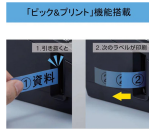

ビジネスに便利なフォームを多数搭載した「テプラ」フラッグシップモデル

仕様

メーカー	キングジム(KING JIM)	型番	SR-R980
テープ幅	4・6・9・12・18・24・36mm	入力	JIS配列キーボード式(かなめくり方式)
表示	15文字×5行 バックライト付き液晶	文章メモリー	約500文字
装飾	飾り字/19種、伸縮/5種、囲み網 /8種	文字サイズ	13段階
書体数	漢字/11書体 かな/15書体 英数 /19書体	電源	ACアダプター(付属) 単3電池×6本(別売)
サイズ	195(W)×252(D)×101(H)mm	重量	約1260g(乾電池・テープ除く)
印刷方式	熱転写PRO印刷方式	ヘッド構成	サーマルヘッド(360dpi・432dot)
最大印刷可能幅	30.5mm(36mm幅テープ使用時)	ダイレクトキー	縦横・書体・文字サイズ・外枠
漢字変換方式	ATOK(学習機能付き連文節変換および予測入力)	熟語数	約148,000語(追加可能)
内蔵文字数	8,327文字 JIS第1/2,965文字 JIS第2/3,390文字 かな・英数字・記号等	内蔵ファイル	約10,000文字/最大100ファイル(ビジネスフォーム、ケーブルフォーム、カットラベルフォーム、カットラベル・バンド ウイットフォームファイル除く)