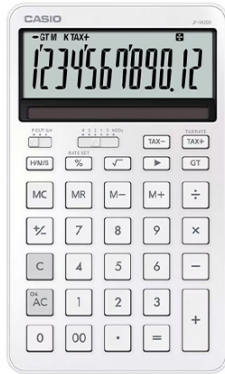

品番：EA761G-36

品名：12桁 計算機(ホワイト)

販売価格	4,500円(税抜) / 4,950円(税込)		
カタログ価格	4,500円(税抜) / 4,950円(税込)		
在庫数	最新在庫: 0 (2026/06/26 07:21現在)		
商品入数	1	販売単位	個
カタログページ			

仕様

メーカー	カシオ(CASIO)	型番	JF-M200-WE-N
桁数	12桁	サイズ	109(W)×182(D)×20.4(H)mm
電源	太陽電池+CR2025×1個	電池寿命	約7年(1日1時間使用時)
重量	193g	液晶ディスプレイ	計算状態表示、3桁位取り表示
計算機能	四則計算、四則定数計算、マルチパーセント計算、平方根(ルート)、概数計算	キーの機能	早打ち機能(2キーロールオーバー)、ツーゼロ(00)、桁下げ(バックスペース)、サインチェンジ(符号切替)
キーの特徴	プラスチックキー、フラットキー	メモリー	メモリー数 2、独立メモリー(M+、M-、MR、MCキー方式)、総合計(グランドトータル計算)
カラー	ホワイト		

【時間計算機能】

時間の四則計算、メモリー計算、パーセント計算が出来ます。『勤務時間計算』『時給計算』等に便利です。

【税計算機能】

消費税の税込・税抜計算が行えます。税率も自由に設定でき、税金額も表示します。

【切捨・四捨五入機能】

小数の端数処理の選択が出来ます。

【早打ち機能】

次のキーを入力する際、前のキーを離す途中から押しはじめても入力できます。