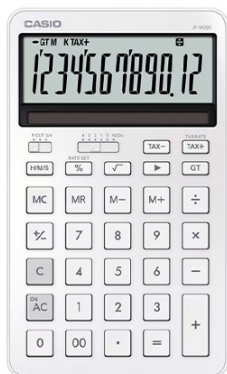

品番：EA761G-36

品名：12桁 計算機(ホワイト)

販売価格	4,500円(税抜) / 4,950円(税込)		
カタログ価格	4,500円(税抜) / 4,950円(税込)		
在庫数	最新在庫: 0 (2026/06/26 08:34現在)		
商品入数	1	販売単位	個
カタログページ			

仕様

メーカー	カシオ(CASIO)	型番	JF-M200-WE-N
桁数	12桁	サイズ	109(W)×182(D)×20.4(H)mm
電源	太陽電池+CR2025×1個	電池寿命	約7年(1日1時間使用時)
重量	193g	液晶ディスプレイ	計算状態表示、3桁位取り表示
計算機能	四則計算、四則定数計算、マルチパーセント計算、平方根(ルート)、概数計算	キーの機能	早打ち機能(2キーロールオーバー)、ツーゼロ(00)、桁下げ(バックスペース)、サインチェンジ(符号切替)
キーの特徴	プラスチックキー、フラットキー	メモリー	メモリー数 2、独立メモリー(M+、M-、MR、MCキー方式)、総合計(グランドトータル計算)
カラー	ホワイト		

【時間計算機能】

時間の四則計算、メモリー計算、パーセント計算が出来ます。『勤務時間計算』『時給計算』等に便利です。

【税計算機能】

消費税の税込・税抜計算が行えます。税率も自由に設定でき、税金額も表示します。

【切捨・四捨五入機能】

小数の端数処理の選択が出来ます。

【早打ち機能】

次のキーを入力する際、前のキーを離す途中から押しはじめても入力できます。