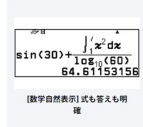

品番：EA761GD-24E

品名：10桁関数電卓

販売価格	4,380円(税抜) / 4,818円(税込)		
カタログ価格	4,380円(税抜) / 4,818円(税込)		
在庫数	最新在庫: 8 (2026/04/04 07:24現在)		
商品入数	1	販売単位	個
カタログページ	1843ページ		

関数・機能数
500以上

仕様

メーカー	カシオ (CASIO)	型番	FX-JP500CW-N
桁数	10桁	サイズ(W×D×H)mm	77×162×10.7
電源	太陽電池+LR44×1個(付属)	重量	95g(電池含む)
液晶ディスプレイ	3桁区切り表示 高精細日本語表示 数学自然表示 書式通り入力方式 アイコンメニュー 高精細フルドット液晶 4諧調表示	基本計算	四則計算 カッコ計算 分数計算 余り計算(余りの有る割り算) 度分秒(60進数)計算 逆数計算 パーセント計算(関数機能) 階乗計算 π の入力 π を含む計算結果表示 無理数($\sqrt{\quad}$)計算 数値丸め機能
応用計算	連続演算機能 リプレイ機能 マルチリプレイ機能 UNDO機能 カルク機能 ソルブ機能	高機能計算	超越数:eの入力 n進計算(2進・8進・16進) 論理演算 複素数計算 数値微分計算 数値積分計算
基本関数機能	xの独立入力(専用キー) 絶対値計算 2乗計算	理化学関連機能	科学定数(47) 単位換算(302)