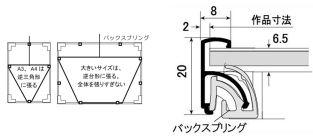

品番 : EA761LH-31

品名 : 598x 845mm/ A1判 ポスターパネル

販売価格	3,850円(税抜) / 4,235円(税込)		
カタログ価格	3,850円(税抜) / 4,235円(税込)		
在庫数	最新在庫: 5 (2026/07/04 08:04現在)		
商品入数	1	販売単位	枚
カタログページ	1810ページ		

仕様

メーカー	ライオン事務器 (LION)	型番	23164
商品名	スリムエイト	種別	前開き式アルミ製ポスターフレーム
規格	A1	サイズ(W×H)mm	598×845
作品寸法(mm)	594×841	窓寸(見え寸)mm	582×829
フレーム幅	8mm	厚み	フレーム:20mm 透明板:0.6mm 背板:3.0mm
材質	フレーム:アルミ カバー:透明PET樹脂板 裏板:ダンボールマット板(エンボス加工処理) 吊し用ひも:アクリル製	重量(kg)	1.18
付属品	吊し用ひも(2.8m) バックスプリング(9個) 取扱説明書		

軽量でシンプルなタイプなので場所をえらばずに使用できます

フレームひねって開くだけで簡単に出し入れができます

ポスター交換が簡単で、壁に取り付けた状態でもスムーズに交換できます

フレーム開き止めのためのロック機能付き。

ジグソーパズル用フレームとして利用可能

四つのフレームをすべて前から開くことができるので、作品の入れ替えがとても簡単に行えます。ドライバーなどの道具も必要ありません。

スリムエイトの背面、四つのコーナーには、前開き防止ロックが付いています。
グレーのパーツを押し込んで隙間がない状態がロック状態、前から開くことはできません。
グレーのパーツを引き出して隙間がない状態がロック解除の状態、前から開くことができます。
スリムエイトの各フレームが前から開かない時は、背面のロック状態をご確認ください。