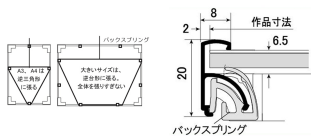

品番 : EA761LH-32

品名 : 424x 598mm/ A2判 ポスターパネル

販売価格	2,750円(税抜) / 3,025円(税込)		
カタログ価格	2,750円(税抜) / 3,025円(税込)		
在庫数	最新在庫: 1 (2026/07/04 07:59現在)		
商品入数	1	販売単位	枚
カタログページ	1810ページ		

仕様

メーカー	ライオン事務器 (LION)	型番	23166
商品名	スリムエイト	種別	前開き式アルミ製ポスターフレーム
規格	A2	サイズ(W×H)mm	424×598
作品寸法(mm)	420×594	窓寸(見え寸)mm	408×582
フレーム幅	8mm	厚み	フレーム:20mm 透明板:0.6mm 背板:3.0mm
材質	フレーム:アルミ カバー:透明PET樹脂板 裏板:ダンボールマット板(エンボス加工処理) 吊し用ひも:アクリル製	重量(kg)	0.68
付属品	吊し用ひも(2.0m) バックスプリング(8個) 取扱説明書		

軽量でシンプルなタイプなので場所をえらばずに使用できます

フレームひねって開くだけで簡単に出し入れができます

ポスター交換が簡単で、壁に取り付けた状態でもスムーズに交換できます

フレーム開き止めのためのロック機能付き

ジグソーパズル用フレームとして利用可能

四つのフレームをすべて前から開くことができるので、作品の入れ替えがとても簡単に行えます。ドライバーなどの道具も必要ありません。

スリムエイトの背面、四つのコーナーには、前開き防止ロックが付いています。
グレーのパーツを押し込んで隙間がない状態がロック状態、前から開くことはできません。
グレーのパーツを引き出して隙間がない状態がロック解除の状態、前から開くことができます。
スリムエイトの各フレームが前から開かない時は、背面のロック状態をご確認ください。