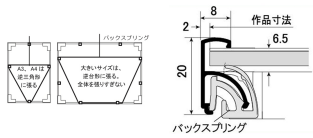

品番 : EA761LH-32

品名 : 424x 598mm/ A2判 ポスターパネル

販売価格	2,750円(税抜) / 3,025円(税込)		
カタログ価格	2,750円(税抜) / 3,025円(税込)		
在庫数	最新在庫: 1 (2025/07/10 15:23現在)		
商品入数	1	販売単位	枚
カタログページ	1860ページ		

カタログ訂正

25/05/01 材質、裏板:(誤)再生パルプボード→(正)ダンボールマット板(エンボス加工処理)(No.56 9046)

仕様

メーカー	ライオン事務器 (LION)	型番	23166
商品名	スリムエイト	種別	前開き式アルミ製ポスターフレーム
規格	A2	サイズ(W×H)mm	424×598
作品寸法(mm)	420×594	窓寸(見え寸)mm	408×582
フレーム幅	8mm	厚み	フレーム:20mm 透明板:0.6mm 背板:3.0mm
材質	フレーム:アルミ カバー:透明PET樹脂板 裏板:ダンボールマット板(エンボス加工処理) 吊し用ひも:アクリル製	重量(kg)	0.68
付属品	吊し用ひも(2.0m) バックスプリング(8個) 取扱説明書		

軽量でシンプルなタイプなので場所をえらばずに使用できます

フレームひねって開くだけで簡単に出し入れができます

ポスター交換が簡単で、壁に取り付けた状態でもスムーズに交換できます

フレーム開き止めのためのロック機能付き

ジグソーパズル用フレームとして利用可能

四つのフレームをすべて前から開くことができるので、作品の入れ替えがとても簡単に行えます。ドライバーなどの道具も必要ありません。

スリムエイトの背面、四つのコーナーには、前開き防止ロックが付いています。