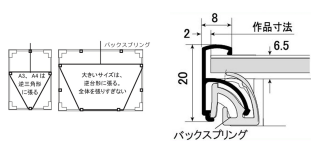

品番 : EA761LH-46

品名 : 732x1034mm/ B1判 ポスターパネル

販売価格	5,190円(税抜) / 5,709円(税込)		
カタログ価格	5,190円(税抜) / 5,709円(税込)		
在庫数	最新在庫: 2 (2026/07/04 07:59現在)		
商品入数	1	販売単位	枚
カタログページ	1810ページ		

#### 仕様

メーカー	ライオン事務器 (LION)	型番	23163
商品名	スリムエイト	種別	前開き式アルミ製ポスターフレーム
規格	B1	サイズ(W×H)mm	732×1034
作品寸法(mm)	728×1030	窓寸(見え寸)mm	716×1018
フレーム幅	8mm	厚み	フレーム:20mm 透明板:0.6mm 背板:3.0mm
材質	フレーム:アルミ カバー:透明PET樹脂板 裏板:ダンボールマット板(エンボス加工処理) 吊し用ひも:アクリル製	重量(kg)	1.66
付属品	吊し用ひも(2.8m) バックスプリング(9個) 取扱説明書		

軽量でシンプルなタイプなので場所をえらばずに使用できます

フレームひねって開くだけで簡単に出し入れができます

ポスター交換が簡単で、壁に取り付けた状態でもスムーズに交換できます

フレーム開き止めのためのロック機能付き

ジグソーパズル用フレームとして利用可能

四つのフレームをすべて前から開くことができるので、作品の入れ替えがとても簡単に行えます。ドライバーなどの道具も必要ありません。

スリムエイトの背面、四つのコーナーには、前開き防止ロックが付いています。  
グレーのパーツを押し込んで隙間がない状態がロック状態、前から開くことはできません。  
グレーのパーツを引き出して隙間がない状態がロック解除の状態、前から開くことができます。  
スリムエイトの各フレームが前から開かない時は、背面のロック状態をご確認ください。