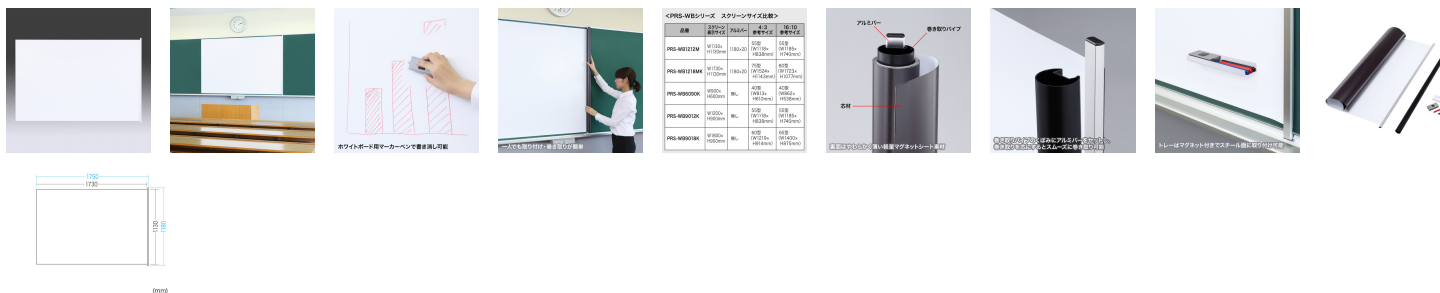

品番：EA761LM-67A

品名：1730x1130mm ホワイトボードシート&スクリーン(マグネット式)

| | | | |
|---------|------------------------------|------|---|
| 販売価格 | 32,400円(税抜) / 35,640円(税込) | | |
| カタログ価格 | 32,400円(税抜) / 35,640円(税込) | | |
| 在庫数 | 最新在庫: 1 (2026/04/15 16:55現在) | | |
| 商品入数 | 1 | 販売単位 | 台 |
| カタログページ | 1852ページ | | |

仕様

| | | | |
|--------|--|---------------------|-------------------------|
| メーカー | サンワサプライ | 型番 | PRS-WB1218MK |
| 規格 | 75・80型 | スクリーンサイズ(W×H) mm | 1730×1130 |
| 重量(kg) | 2.95 | 外形サイズ | 1750(W)×13(D)×1180(H)mm |
| 材質 | 表面:PET 裏面:マグネットシート アルミバー:アルミ、ポリカーボネート 巻取パイプ:ABS樹脂 | | |

マーカーペン(赤・青・黒各1本)、イレーサー、トレー付

黒板に貼りやすいマグネット式プロジェクタースクリーン。

学校の黒板の高さ(1200mm)を考慮し、高さを1130mm(バーは1180mm)に設定しています。

表面はホワイトボード用マーカーペンで書き消しできるマットホワイトボードフィルム素材です。

裏面はやわらかく薄い軽量マグネットシート素材です。

シート本体にアルミバーと芯材が付き、黒板などへの貼り付け作業時にシートが曲がりにくくなっています。

使用しないときは、付属の巻き取りパイプで簡単に収納することができます。

※短焦点プロジェクターは、平らな黒板や壁に貼り付けた場合に対応します。

<使用方法>

※巻いている状態のシートを垂直になるよう調整して黒板に取り付けます。※シートは円柱状の巻き取り機に巻いているため、曲がることなく黒板に貼ることができます。

※シートの貼り始めは、シート片側の芯材がシートが曲がったり剥がれたりすることを防ぎます。

※反対側にはアルミバーが付いているため、同様にしっかり貼ることができます。