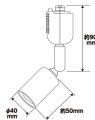

品番 : EA761XB-213

品名 : AC100V/E26 スポットライト(アイボリー)

販売価格	1,460円(税抜) / 1,606円(税込)		
カタログ価格	1,460円(税抜) / 1,606円(税込)		
在庫数	最新在庫: 3 (2026/06/26 07:19現在)		
商品入数	1	販売単位	個
カタログページ	2062ページ		

インテリア照明やアクセント照明に最適

仕様

メーカー	朝日電器 (ELPA)	型番	LRS-BNE26C
電源	100V、150W以下の電球	口金	E26
適合ランプ	※数値は消費電力です。 LED電球: 一般電球形15Wまで、レフランプ形6Wまで 電球形蛍光灯: 一般電球形25Wまで 白熱電球: 一般電球形150Wまで/レフランプ形100Wまで	サイズ	約40(W)×50(D)×90(H)mm
カラー	アイボリー	材質	ダクトプラグ: プラスチック 灯具部分: 鉄 ソケット: 陶器
重量	138g		

ライティングバー(EA761XB-201~206)と組み合わせてご使用ください。

スポットライトのレイアウトを自由に動かすことが可能。

お好みの電球を取り付けることができます。※適合ランプと口金サイズを必ずご確認ください。

電球は別売です。

株式会社エスコ

大阪府大阪市西区立売堀3丁目8番14号 06-6532-6226(代表)

© 2018 ESCO Co.,Ltd.