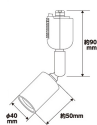

品番 : EA761XB-214

品名 : AC100V/E26 スポットライト(ブラック)

販売価格	1,460円(税抜) / 1,606円(税込)		
カタログ価格	1,460円(税抜) / 1,606円(税込)		
在庫数	最新在庫: 4 (2026/06/26 07:22現在)		
商品入数	1	販売単位	個
カタログページ	2062ページ		

インテリア照明やアクセント照明に最適

仕様

メーカー	朝日電器 (ELPA)	型番	LRS-BNE26C
電源	100V、150W以下の電球	口金	E26
適合ランプ	※数値は消費電力です。 LED電球: 一般電球形15Wまで、レフランプ形6Wまで 電球形蛍光灯: 一般電球形25Wまで 白熱電球: 一般電球形150Wまで/レフランプ形100Wまで	サイズ	約40(W)×50(D)×90(H)mm
カラー	ブラック	材質	ダクトプラグ: プラスチック 灯具部分: 鉄 ソケット: 陶器
重量	138g		

ライティングバー(EA761XB-201~206)と組み合わせてご使用ください。

スポットライトのレイアウトを自由に動かすことが可能。

お好みの電球を取り付けることができます。※適合ランプと口金サイズを必ずご確認ください。

電球は別売です。

株式会社エスコ

大阪府大阪市西区立売堀3丁目8番14号 06-6532-6226(代表)

© 2018 ESCO Co.,Ltd.