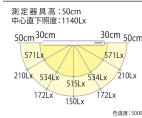

品番：EA761XD-31

品名：AC100V/7W 照明灯/LED(クランプ式/白)

販売価格	32,000円(税抜) / 35,200円(税込)		
カタログ価格	32,000円(税抜) / 35,200円(税込)		
在庫数	最新在庫: 1 (2026/06/20 19:23現在)		
商品入数	1	販売単位	個
カタログページ	2058ページ		

Z-S7000

Z-S7000

528
ルーメン

仕様

メーカー	山田照明	型番	Z-S7000W
サイズ	セード長: 500mm セード高: 21.5mm セード幅: 27mm アーム長: 460mm	色	白
取付方法	クランプ (専用上締め角型)	取付クランプ厚み	50mmまで
光源	LED/調色 (3000K・4000K・5000K・6200K)	演色性	Ra90
LEDタイプ	LED一体型	従来光源相当	白熱80W相当
調光	ソフトスタート調光	光源仕様	LED 7.0W
電源	AC100V	定格光束(LED)	528lm
消費電力(LED)	7W	固有エネルギー消費効率(LED)	76.1lm/W
LEDモジュール寿命	40000時間	中心直下照度	1140lx
材質	アルミ、樹脂	コード長	1.8m
重量	1.5kg		

直線で構成されたシンプルなスタイリング。