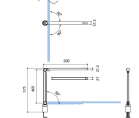

Z-S7000

528
ルーメン