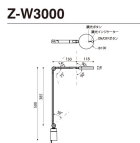

品番 : EA761XD-34

品名 : AC100V/500mm 照明灯/LED(クランプ°式/白)

販売価格	22,200円(税抜) / 24,420円(税込)		
カタログ価格	22,200円(税抜) / 24,420円(税込)		
在庫数	最新在庫: 1 (2026/06/20 18:15現在)		
商品入数	1	販売単位	個
カタログページ	2057ページ		

425
ルーメン

仕様

メーカー	山田照明	型番	Z-W3000W
サイズ	セード幅: φ100mm セード高: 16mm アーム長: (上)150mm(下)385mm	取付方法	クランプ(専用上締)
取付クランプ厚み	10~50mm	光色	LED 昼白色
色温度	5000K	演色性	Ra90
LEDタイプ	LED一体型	従来光源相当	白熱60W相当
調光	ソフトスタート調光	光源仕様	LED 7.0W
電源	AC100V	定格光束(LED)	425lm
消費電力(LED)	7W	固有エネルギー消費効率(LED)	60.7lm/W
LEDモジュール寿命	40000時間	中心直下照度	1200lx
材質	アルミ、鋼、樹脂	コード長	1.8m
重量	900g		

コンパクトなダブルアームタイプのタスクライト

奥行きが浅い場所でも圧迫感がなく、高演色LEDでしっかり手元を照らします。