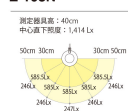

品番：EA761XD-38

品名：AC100V/7.2W(E26) 照明灯/LED(クランプ°式/黒)

販売価格	11,500円(税抜) / 12,650円(税込)		
カタログ価格	11,500円(税抜) / 12,650円(税込)		
在庫数	最新在庫: 1 (2026/05/05 19:35現在)		
商品入数	1	販売単位	個
カタログページ	2057ページ		

Z-108N

Z-108N

仕様

メーカー	山田照明	型番	Z-108NB
サイズ	セード幅: φ190mm セード高: 193mm アーム長: (上)450mm(下)450mm	色	黒
取付方法	クランプ(専用下締め)	取付クランプ厚み	55mmまで
光源	E26 LED電球(昼白色)	色温度	5000K
演色性	Ra80	LEDタイプ	LED電球
従来光源相当	白熱60W相当	調光	非調光
電源	AC100V	定格光束(LED)	624lm
消費電力(LED)	7.2W	固有エネルギー消費効率(LED)	86.6lm/W
LEDモジュール寿命	40000時間	中心直下照度	1414Lx
コード長	1.9m	材質	鋼、アルミ、樹脂
重量	1.4kg		