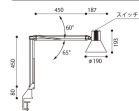

品番：EA761XD-38

品名：AC100V/7.2W(E26) 照明灯/LED(クランプ°式/黒)

販売価格	11,500円(税抜) / 12,650円(税込)		
カタログ価格	11,500円(税抜) / 12,650円(税込)		
在庫数	最新在庫: 1 (2026/05/05 19:35現在)		
商品入数	1	販売単位	個
カタログページ	2057ページ		

Z-108N

Z-108N

仕様

メーカー	山田照明	型番	Z-108NB
サイズ	セード幅: φ190mm セード高: 193mm アーム長: (上)450mm(下)450mm	色	黒
取付方法	クランプ(専用下締め)	取付クランプ厚み	55mmまで
光源	E26 LED電球(昼白色)	色温度	5000K
演色性	Ra80	LEDタイプ	LED電球
従来光源相当	白熱60W相当	調光	非調光
電源	AC100V	定格光束(LED)	624lm
消費電力(LED)	7.2W	固有エネルギー消費効率(LED)	86.6lm/W
LEDモジュール寿命	40000時間	中心直下照度	1414Lx
コード長	1.9m	材質	鋼、アルミ、樹脂
重量	1.4kg		