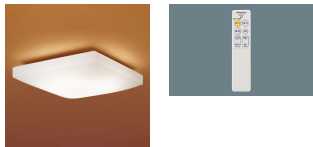

品番 : EA761XP-26

品名 : 500x500x140mm LEDシーリングライト( 6畳用)

販売価格	27,500円(税抜) / 30,250円(税込)		
カタログ価格	27,500円(税抜) / 30,250円(税込)		
在庫数	最新在庫: 1 (2026/06/19 00:39現在)		
商品入数	1	販売単位	台
カタログページ	2061ページ		

#### 仕様

メーカー	パナソニック(Panasonic)	型番	LGC25111
適用床面積	~6畳	光源	LED
明るさ	3550lm	消費電力	27.6W(明るさアップモード時:33.2W)
サイズ	500×500×140mm	電源	100V(50/60Hz)
光色	電球色(2700K)・昼光色(6500K)	光源寿命	40,000時間
調光	5段階	重量	1.9kg
付属品	アダプタ、配線器具、引掛シーリング用木ねじ×2本、リモコン、リモコンボックス、リモコン用木ねじ×2本、単4電池×2本		