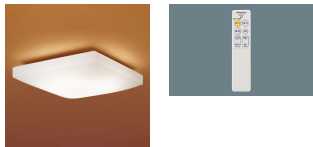

品番：EA761XP-28

品名：500x500x140mm LEDシーリングライト(10畳用)

販売価格	31,400円(税抜) / 34,540円(税込)		
カタログ価格	31,400円(税抜) / 34,540円(税込)		
在庫数	最新在庫: 1 (2026/06/18 22:41現在)		
商品入数	1	販売単位	台
カタログページ	2061ページ		

仕様

メーカー	パナソニック(Panasonic)	型番	LGC45111
適用床面積	~10畳	光源	LED
明るさ	4700lm	消費電力	36.3 W(明るさアップモード時:43.7 W)
サイズ	500×500×140mm	電源	100V(50/60Hz)
光色	電球色(2700K)・昼光色(6500K)	光源寿命	40,000時間
調光	5段階	重量	1.9kg
付属品	アダプタ、配線器具、引掛シーリング用木ねじ×2本、リモコン、リモコンボックス、リモコン用木ねじ×2本、単4電池×2本		

スクエアデザイン。明るさアップモード搭載。

壁スイッチ切替(普段←→常夜灯)

リモコンで(100~5%)調光、(昼光色~電球色)調色

虫・ホコリの入りにくい構造

明るさアップモード(約6200K、明るさ約120%)

光色によって、全光束などの性能値が変化します。

明るさアップモード時は全灯時より光束と消費電力が増加し、固有エネルギー消費効率が低下します。

LED交換不可