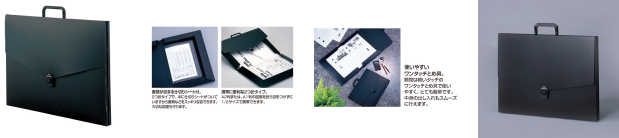

品番：EA762CF-462

品名：A1/465x645mm デザインケース(二つ折り)

販売価格	3,450円(税抜) / 3,795円(税込)		
カタログ価格	3,450円(税抜) / 3,795円(税込)		
在庫数	最新在庫: 3 (2026/04/23 02:39現在)		
商品入数	1	販売単位	個
カタログページ	1830ページ		

A1判の図面を折り目をつけずに収容できる2つ折りタイプのアルタートケース

#### 仕様

メーカー	セキセイ (sedia)	型番	ART-900W
商品名	アルタートケース<2つ折>	サイズ(W×D×H)mm	645×30×465
材質	PP 1.0mm	仕様	A1(2つ折)

図面に折り目をつけずに収容できます。

書類が収まる仕切りシート付

水や汚れに強い丈夫なPP製。

軽量で携帯に最適です。

書類が収まる仕切りシート付。2つ折タイプで、中に仕切りシートがついていますから書類などをスッキリ収容できます。大切な図面も守ります。

使いやすいワンタッチとめ具。開閉は軽いタッチのワンタッチとめ具で使いやすく、とても簡単です。中身の出し入れもスムーズに行えます。

持ち運びにぴったりのA1書類ケースとして。