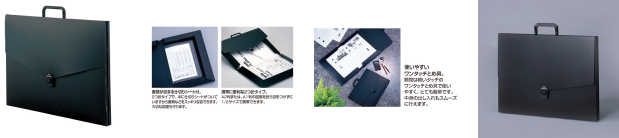

品番：EA762CF-462

品名：A1/465x645mm デザインケース(二つ折り)

販売価格	3,450円(税抜) / 3,795円(税込)		
カタログ価格	3,450円(税抜) / 3,795円(税込)		
在庫数	最新在庫: 3 (2026/06/25 03:46現在)		
商品入数	1	販売単位	個
カタログページ	1830ページ		

A1判の図面を折り目をつけずに収容できる2つ折りタイプのアルタートケース

仕様

メーカー	セキセイ (sedia)	型番	ART-900W
商品名	アルタートケース<2つ折>	サイズ(W×D×H)mm	645×30×465
材質	PP 1.0mm	仕様	A1(2つ折)

図面に折り目をつけずに収容できます。

書類が収まる仕切りシート付

水や汚れに強い丈夫なPP製。

軽量で携帯に最適です。

書類が収まる仕切りシート付。2つ折タイプで、中に仕切りシートがついていますから書類などをスッキリ収容できます。大切な図面も守ります。

使いやすいワンタッチとめ具。開閉は軽いタッチのワンタッチとめ具で使いやすく、とても簡単です。中身の出し入れもスムーズに行えます。

持ち運びにぴったりのA1書類ケースとして。

株式会社エスコ

大阪府大阪市西区立売堀3丁目8番14号 06-6532-6226(代表)

© 2018 ESCO Co.,Ltd.