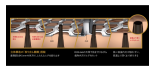

品番：EA763AE-46R

品名：[充電式] リニアシェーバー

販売価格	35,600円(税抜) / 39,160円(税込)		
カタログ価格	35,600円(税抜) / 39,160円(税込)		
在庫数	最新在庫: 2 (2026/07/02 09:56現在)		
商品入数	1	販売単位	台
カタログページ			

仕様

メーカー	パナソニック(Panasonic)	型番	ES-L551U-S
電源	Li-ion(リチウムイオン)充電電池	消費電力	約10W(充電時)
刃枚数	5枚	ストローク	14,000ストローク/分
ヘッド部	・密着5Dヘッド ・固定/可動切替 ・密着フロート刃機構	外刃	5枚刃システム
内刃	30°鋭角ナノエッジ内刃	トリマー	シャープトリマー(45°)
サイズ	72(W)×57(D)×180(H)mm	重量	210g
充電システム	USB充電(TypeC型)	使用日数	フル充電し1日1回約3分間の使用で約14日間使用可能
防水性能	IPX7	色	チタンシルバー
付属品	ポーチ、USBケーブル(Type-A/Type-C)、専用オイル、掃除用ブラシ		

3段階充電残量表示ランプ付き

海外使用可能

アゴ下の長い寝たくせヒゲまで剃りきる5枚刃システム

「濃い・太い・くせ」ヒゲも、逃さずすばやく剃りきるラムダッシュ史上最速リニアモーター

アゴ下の複雑な凹凸にもぴったり密着して、肌にやさしく剃りあげる密着5Dヘッド

ヒゲの状態に合わせて、最適なパワーに自動制御するラムダッシュAI+

洗顔剤などを使って、シェービング用のきめ細かい泡がつかれる泡メイキングモード

防水設計なので、本体まるごと水洗いでかんたん清潔に