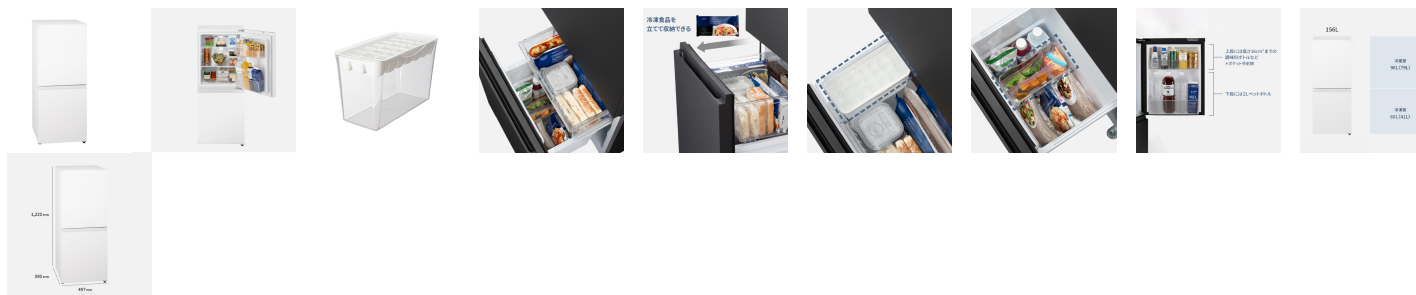

品番 : EA763AP-99R

品名 : AC100V/ 52W(156L) 冷蔵庫

販売価格	69,200円(税抜) / 76,120円(税込)		
カタログ価格	69,200円(税抜) / 76,120円(税込)		
在庫数	最新在庫: 1 (2026/04/15 12:14現在)		
商品入数	1	販売単位	台
カタログページ			

仕様

メーカー	パナソニック(Panasonic)	型番	NR-B16C3-W
容量	156L(冷蔵室:96L/冷凍室:60L)	ドア開閉	右開き
サイズ	497(W)×595(D)×1220(H)mm	据付必要奥行寸法	645mm
消費電力	電動機:52W(50/60Hz) 電熱装置:120W(50/60Hz)	年間消費電力量	271kWh/年(50/60Hz)
省エネ基準達成率	114% ※2021年度達成基準に基づく達成率	運転音	約19dB(A)
トップテーブル耐熱温度	100℃	重量	37kg
冷蔵室	・全棚ガラストレイ ・LED庫内灯 ・温度調節機能	ボトル棚収納数	ペットボトル2L×3本
冷凍室	・深型上段ケース ・仕切りケース(貯氷箱)付き	冷凍室の性能	冷凍負荷温度(食品温度):-18℃以下 冷凍食品保存期間の目安:約3ヶ月
貯氷量	63個	脱臭機能	カテキン抗菌・脱臭フィルター
カラー	マットオフホワイト		

インバーター搭載で静音&省エネ設計
設置に必要な「放熱スペース」が最小限で、一人暮らし・二人暮らしのキッチンにもすっと収まります。
冷凍食品のまとめ買いや作り置きなど、たっぷり収納できる大容量冷凍室
フラットスチール鋼板ドア採用でインテリアになじむシンプルなデザイン
トップテーブルには電子レンジやオープンレンジを置くことができるので、ひとり暮らしにもぴったりです。
冷凍室を開けると同時に上段も一緒に引き出せます。
冷凍食品がタテに収納できる深型ケースで出し入れがスムーズです。
仕切りケースは、冷凍食品の区分け収納や、製氷皿と組み合わせて貯氷箱として使えます。
高さがあるものも取り出しやすく、たっぷり収納できるドアポケット
汚れをさっと拭き取れる全段ガラス棚で、お手入れも簡単です。
面倒な霜取りが不要な自動霜取り機能搭載
庫内は明るく見やすいLED照明を採用
グリーン購入法適合商品