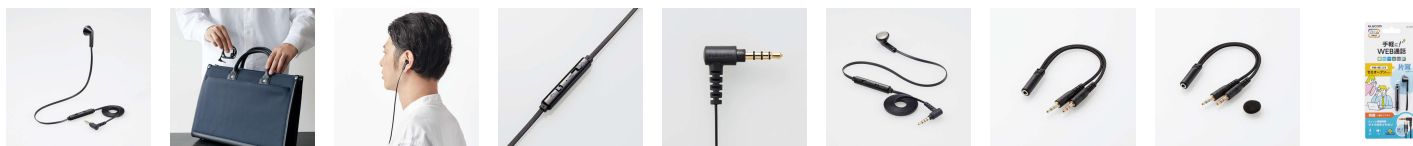

品番：EA763BC-118

品名：1.2m/4極ミニプラグヘッドセット(ミュートスイッチ付/左耳用)

販売価格	3,150円(税抜) / 3,465円(税込)		
カタログ価格	3,150円(税抜) / 3,465円(税込)		
在庫数	最新在庫: 0 (2025/08/03 06:07現在)		
商品入数	1	販売単位	個
カタログページ	1916ページ2125ページ		

仕様

メーカー	エレコム	型番	HS-EP20TBK
仕様	左耳タイプ	周波数帯域	ヘッドフォン:20~20,000Hz マイク:100~10,000Hz
コード長	約1.2m	重量	10g
対応機種	φ3.5mm4極ミニジャックのヘッドセット端子(CTIA規格準拠)、φ3.5mm3極ミニジャックのマイク入力端子及びヘッドホン出力端子を装備したパソコン、PlayStation(R)4/5、NINTENDO SWITCH(TM)、NINTENDO SWITCH(TM)Lite ※すべての機器での動作を保証するものではありません。	サイズ(W×D×H)mm	16×13×16
インターフェイス	φ3.5mm4極ミニプラグ(CTIA規格準拠)、φ3.5mm3極ミニプラグ×2	カラー	ブラック
ヘッドフォン・スピーカー方式	ダイナミック型(モノラル)	ヘッドフォン・ドライバーユニット	直径14.8mm
ヘッドフォン・最大許容入力	10mW	ヘッドフォン・インピーダンス	32Ω
ヘッドフォン・ボリューム調整	有り	マイク・マイク方式	エレクトレットコンデンサー方式

マイク・ミュート機能	有り	マイク・指向性	無指向性
マイク・入力感度	-42dB±3dB	重量(g)	10g
付属品	変換ケーブル(φ3.5mm4極ミニジャックーφ3.5mm3極ミニプラグ×2)		

オンラインゲーム、ビデオ会議、音声チャットに!コンパクトに収納や持ち歩きができるイヤホンタイプで、手元でマイクのON/OFFが可能なミュートスイッチ搭載のモノラル(左耳用)セミオープンタイプのヘッドセット

コンパクトに収納や持ち歩きができ、ハイブリッド勤務におすすめです。

取りまわしやすく、からまりを防ぐフラットケーブルを採用しています。

マイクON/OFFと音量調整を手元で操作できる便利なインラインコントローラーを採用しています。

耳を圧迫しない装着感のモノラル(左耳用)セミオープンタイプです。

φ3.5mm4極ミニプラグを搭載し、端子に接続するだけですぐに使用可能です。また、コンパクトに接続できるL型プラグを採用しています。

※4極ミニプラグ方式のスマートフォンでも一部対応しない機器があります。

φ3.5mm 3極ミニプラグ×2(マイク×1、ヘッドホン×1)の変換ケーブルが付属していますので、4極ミニプラグのヘッドセット端子を搭載していない従来のパソコンでも使用可能です。

髪型の乱れを気にせずに装着できます。

代替品

	品番	EA763BC-117
	コメント	左耳用→両耳用

株式会社エスコ

大阪府大阪市西区新町4丁目14番12号 06-6532-6226(代表)