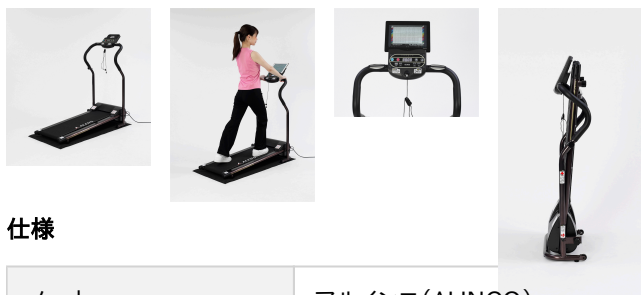

品番：EA763DB-19E

品名：570x1150x1200mm 電動ウォーカー

販売価格	43,500円(税抜) / 47,850円(税込)		
カタログ価格	43,500円(税抜) / 47,850円(税込)		
在庫数	最新在庫: 1 (2021/12/04 08:05現在)		
商品入数	1	販売単位	台
カタログページ	1838ページ		

仕様

メーカー	アルインコ (ALINCO)	型番	AFW3415
電源	AC100V(50/60Hz)	消費電力	100W
サイズ	組立状態:570(W)×1,150(D)×1,200(H)mm、 折りたたみ状態:570(W)×310(D)×1,200(H)mm	歩行面サイズ	300(W)×900(D)mm
重量	19.5kg	速度調節範囲	0.8~5.0km/h
電源コード長	1.8m	連続使用時間	30分
耐荷重	90kg	傾斜角度	約5°(固定式)
材質	本体:スチール、 ホイールカバー:ABS、 メーター:ABS、 ベルト:PVC	表示	速度、時間、距離、カロリー、心拍数
付属品	保護マット、付属工具×1種、メーター 固定用ノブボルト×1個		

目標値設定、緊急停止機能搭載

移動キャスター付

約5°の傾斜がついているので、坂道を登っているような適度な運動強度で運動できます。

株式会社エスコ

大阪府大阪市西区新町4丁目14番12号 06-6532-6226(代表)

© 2018 ESCO Co.,Ltd.