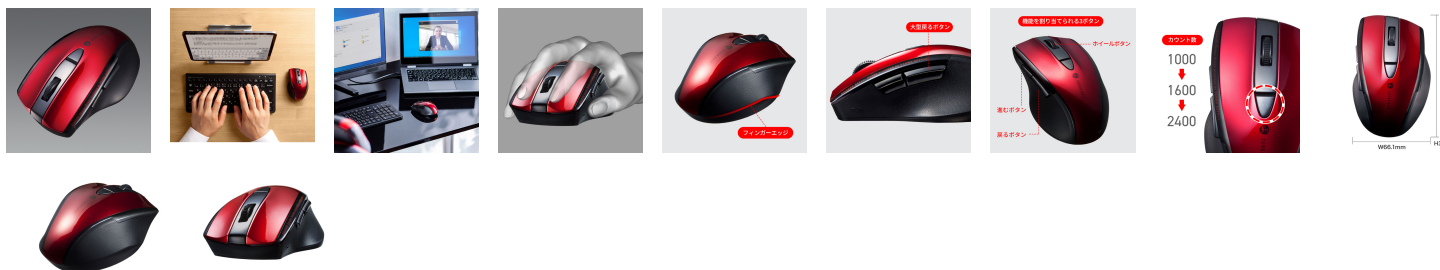

品番 : EA764AA-147B

品名 : [単3x1本] ワイヤレスマウス(BlueLED/赤)

販売価格	3,530円(税抜) / 3,883円(税込)		
カタログ価格	3,530円(税抜) / 3,883円(税込)		
在庫数	最新在庫: 4 (2026/04/29 01:58現在)		
商品入数	1	販売単位	個
カタログページ	1866ページ		

仕様

メーカー	サンワサプライ	型番	MA-BTBL167R
重量	約66g(電池含まず)	サイズ(W×D×H)mm	約66.1×104×39.7
カラー	レッド	分解能	1000・1600・2400カウント/インチ
読み取り方式	光学センサー方式(ブルーLED)	ボタン	2ボタン、2サイドボタン、ホイール(スクロール)ボタン ※macOSで標準インストールされているSafari、Mail、Text Edit及びFinderなど、OSドライバでスクロール可能なアプリケーションでのみスクロール可能です。またホイールボタン押し下げによる動作はサポートしません。 ※サイドボタンの「戻る・進む」機能はWindowsのみの対応です。
周波数範囲	2402~2480GHz	通信範囲	最大半径約10m(非磁性体上/木製天板)、スチール机(磁性体)/半径約2m ※電波の通信範囲は使用環境によって異なります。
プロファイル	HID (Human Interface Device Profile)	使用可能電池	単4乾電池×2本

電池性能	連続動作時間:約175時間 連続待機時間:約12727時間 使用可能日数:約289日 ※1日8時間のパソコン作業で、マウスを5%行った場合(充電は満充電時) ※時間については、環境(温度・電池性能)によって異なります。 ※使用期間により、徐々に性能が低下します。予めご了承ください。	対応OS	Windows10・8.1・8 macOS10.13~10.15 Andoroid7~10 iPadOS13~14 ChromeOS ※機種により対応できないものもあります。
適合規格	Bluetooth Ver.5.1 Class2	付属品	単4乾電池×2(テスト用)、取扱説明書・保証書

手に吸い付くようなグリップ感でつかみやすい形状のBluetoothマウスです。

左ボタン、右ボタンに静音スイッチを採用しており、公共の場や会議中の操作などでの使用に便利です。

「かぶせ持ち」「つまみ持ち」などの様々なグリップ形状に対応した形状です。

使用頻度の高い「戻るボタン」を「進むボタン」より大きくしており、押しやすくなっています。

赤色の光学式より感度の高いブルーLED光学センサーを搭載し光沢感のあるデスク面でもマウスパッドなしでスムーズな操作が可能です。