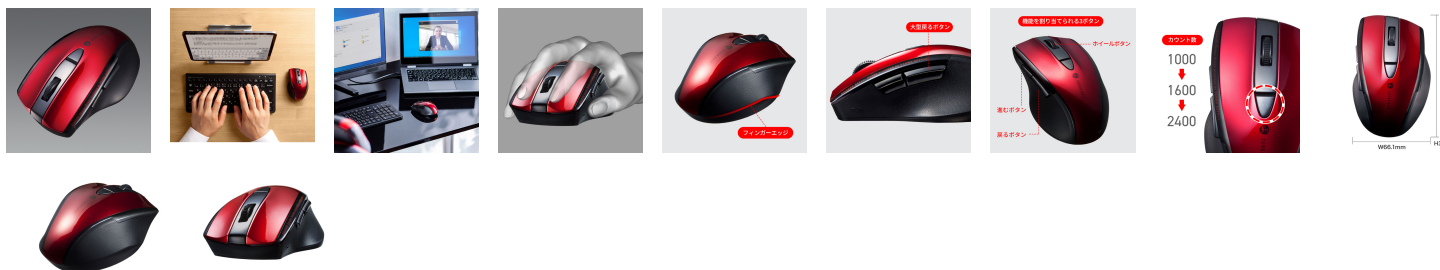

品番：EA764AA-147B

品名：[単3x1本] ワイヤレスマウス(BlueLED/赤)

販売価格	3,530円(税抜) / 3,883円(税込)		
カタログ価格	3,530円(税抜) / 3,883円(税込)		
在庫数	最新在庫: 4 (2026/04/29 03:13現在)		
商品入数	1	販売単位	個
カタログページ	1866ページ		

### 仕様

メーカー	サンワサプライ	型番	MA-BTBL167R
重量	約66g(電池含まず)	サイズ(W×D×H)mm	約66.1×104×39.7
カラー	レッド	分解能	1000・1600・2400カウント/インチ
読み取り方式	光学センサー方式(ブルーLED)	ボタン	2ボタン、2サイドボタン、ホイール(スクロール)ボタン ※macOSで標準インストールされているSafari、Mail、Text Edit及びFinderなど、OSドライバでスクロール可能なアプリケーションでのみスクロール可能です。またホイールボタン押し下げによる動作はサポートしません。 ※サイドボタンの「戻る・進む」機能はWindowsのみの対応です。
周波数範囲	2402~2480GHz	通信範囲	最大半径約10m(非磁性体上/木製天板)、スチール机(磁性体)/半径約2m ※電波の通信範囲は使用環境によって異なります。
プロファイル	HID (Human Interface Device Profile)	使用可能電池	単4乾電池×2本

手に吸い付くようなグリップ感でつかみやすい形状のBluetoothマウスです。

左ボタン、右ボタンに静音スイッチを採用しており、公共の場や会議中の操作などでの使用に便利です。

「かぶせ持ち」「つまみ持ち」などの様々なグリップ形状に対応した形状です。

使用頻度の高い「戻るボタン」を「進むボタン」より大きくしており、押しやすくなっています。

赤色の光学式より感度の高いブルーLED光学センサーを搭載し光沢感のあるデスク面でもマウスパッドなしでスムーズな操作が可能です。