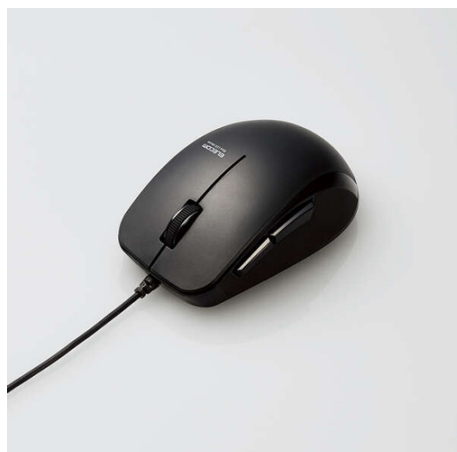

品番：EA764AA-17G

品名：マウス(有線/BlueLED/ブラック)

販売価格	3,350円(税抜) / 3,685円(税込)		
カタログ価格	3,350円(税抜) / 3,685円(税込)		
在庫数	最新在庫: 2 (2026/04/21 23:27現在)		
商品入数	1	販売単位	個
カタログページ	1864ページ		

日々のパソコン操作に安心をプラスする抗菌仕様!

手にピタッ!と馴染んで疲れにくく、長時間のマウス操作におすすめの5ボタンBlueLED静音マウス

仕様

メーカー	エレコム	型番	M-BL28UBSKBK
インターフェイス	USB	サイズ(W×D×H)mm	65.5×98.4×39.6
重量	72.2g(コード含む)	コード長	1.0m
分解能	2000カウント/インチ	対応OS	Windows 11、Windows 10、Windows RT8.1、Windows 8.1、Windows 7、macOS Mojave(10.14)～macOS Big Sur(11.1) ※各OSの最新バージョンへのアップデートや、サービスパックのインストールが必要になる場合があります。
コネクタ形状	USB(A)オス	対応機種	USBポートを装備したWindows OS、macOS搭載機
読取り方式	光学センサー方式	LED色	ブルー
ボタン数	5個 ※ホイールボタン含む	ホイール数	1個
電源	USBバスパワー	定格電圧	5V

色	ブラック	注意事項	※ご使用いただくうちに、汗や油によってマウスのラバー部分に白い粉のようなものが現れることがございます。こまめにお手入れをしてお使いください。
手に心地良くなじむ“手にびた”設計のため、疲れにくく、握りやすい有線マウス。			
マウスのクリック時のカチカチ音がしない静音スイッチを採用し、音が気になる場所でも使えます。			
安心の抗菌仕様:JIS(日本産業規格)が定める抗菌性試験に準拠し、表面上における細菌の増殖を抑制、あるいは阻害する性能を持つ抗菌仕様です。			
標準的なMサイズのため、長時間使用していても手が疲れにくく、オフィスでの利用にも最適です。			
本体側面に、手の滑りを防ぐラバーグリップを採用しています。			
挿すだけですぐに使える有線接続タイプです。ドライバなどのインストールの必要がなく、USBポートに接続するだけですぐに使用可能です。			
ノートパソコンでの使用に最適なケーブル長1mです。			
BlueLEDを搭載:小さな凹凸やホコリでもより正確に光が反射し、場所を選ばずに快適に使用できるBlueLEDを搭載しています。			
スムーズで快適な操作を実現する分解能2000カウントを採用しています。			
ネットの閲覧などの操作に便利な「進む」・「戻る」ボタンが付いた5ボタンタイプです。			
エレコムマウスアシスタント:無料でダウンロードできる「エレコムマウスアシスタント」を利用することで、各ボタンにお好みの機能を割り当てることができます。			