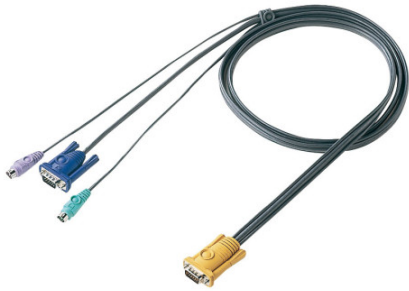

品番：EA764AE-106

品名：3.0m パソコン自動切替器用ケーブル

※写真は1.8mのケーブルを使用しています。

販売価格	8,300円(税抜) / 9,130円(税込)		
カタログ価格	8,300円(税抜) / 9,130円(税込)		
在庫数	最新在庫: 1 (2026/07/02 11:11現在)		
商品入数	1	販売単位	個
カタログページ	1898ページ		

パソコン自動切替器とパソコンを接続する専用ケーブル

#### 仕様

メーカー	サンワサプライ	型番	SW-KLP300N
ケーブル長	3.0m	重量	292g
インターフェース	(パソコン側) キーボード用/ミニDIN6pinコネクタ (オス)×1 マウス用/ミニDIN6pinコネクタ(オス) ×1 ディスプレイ用/ミニD-sub(HD) 15pin(オス)×1 (周辺機器側) オールインワンコネクタ/SPDB 15ピン (オス)×1 ※VGA/キーボード/マウス信号ライン を一体化	対応機種	EA764AE-62、-76

サンワサプライ製パソコン自動切替器とパソコン本体を接続する専用ケーブルです。

ディスプレイ、PS/2キーボード、PS/2マウスケーブルが一体となっており接続・配線が容易に行えます。