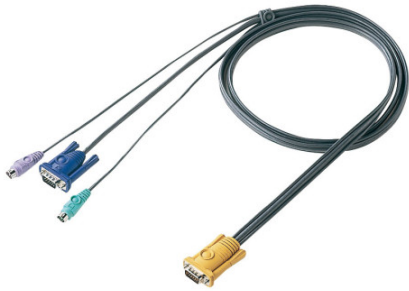

品番：EA764AE-107

品名：6.0m パソコン自動切替器用ケーブル

※写真は1.8mのケーブルを使用しています。

| | | | |
|---------|------------------------------|------|---|
| 販売価格 | 10,500円(税抜) / 11,550円(税込) | | |
| カタログ価格 | 10,500円(税抜) / 11,550円(税込) | | |
| 在庫数 | 最新在庫: 1 (2026/05/01 04:36現在) | | |
| 商品入数 | 1 | 販売単位 | 個 |
| カタログページ | 1898ページ | | |

パソコン自動切替器とパソコンを接続する専用ケーブル

仕様

| | | | |
|----------|---|-------|------------|
| メーカー | サンワサプライ | 型番 | SW-KLP600N |
| インターフェース | (パソコン側) キーボード用/ミニDIN6pinコネクタ(オス)×1 マウス用/ミニDIN6pinコネクタ(オス)×1 ディスプレイ用/ミニD-sub(HD)15pin(オス)×1 (周辺機器側) オールインワンコネクタ/SPDB 15ピン(オス)×1 ※VGA/キーボード/マウス信号ラインを一体化。 | ケーブル長 | 6.0m |
| 対応機種 | EA764AE-62、-76 | | |