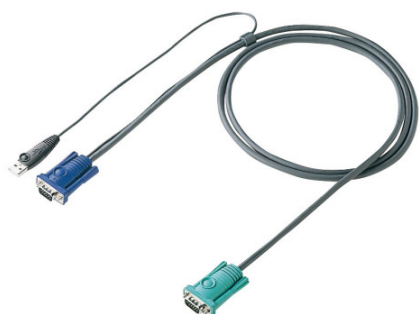

品番 : EA764AE-112

品名 : 3.0m パソコン自動切替器用ケーブル

※写真は1.8mのケーブルを使用しています。

販売価格	6,720円(税抜) / 7,392円(税込)		
カタログ価格	6,720円(税抜) / 7,392円(税込)		
在庫数	最新在庫: 1 (2026/07/03 13:29現在)		
商品入数	1	販売単位	個
カタログページ	1898ページ		

パソコン自動切替器とパソコンを接続する専用ケーブル

仕様

メーカー	サンワサプライ	型番	SW-KLU300N
インターフェース	(PC側) キーボード・マウス用/USB A コネクタ(オス)×1 ディスプレイ用/ミニD-sub(HD) 15pin(オス)×1 (周辺機器側) オールインワンコネクタ/SPDB 15ピン (オス)×1 ※VGA/キーボード/マウス信号ライン を一体化。	ケーブル長	3.0m
対応機種	EA764AE-62、-73、-74、-75		