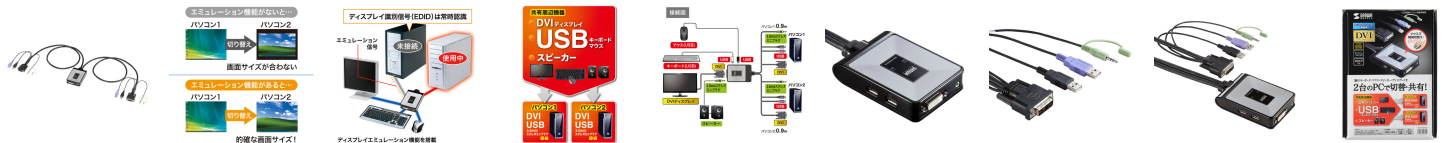

品番：EA764AE-79

品名：パソコン自動切替器(DVI対応/2:1)

販売価格	20,700円(税抜) / 22,770円(税込)		
カタログ価格	20,700円(税抜) / 22,770円(税込)		
在庫数	最新在庫: 1 (2026/05/01 04:36現在)		
商品入数	1	販売単位	台
カタログページ	1899ページ		

ディスプレイエミュレーション機能を搭載し切替時のディスプレイ解像度を維持できるUSB接続のDVIパソコン自動切替器

仕様

メーカー	サンワサプライ	型番	SW-KVM2DUN
対応解像度	解像度1920×1200(60Hz) (WUXGA)まで表示可能(DDC2B対応)	インターフェース	【パソコン用】ディスプレイ/DVI24pin オス×2キーボード/USB Aコネクタオス×2 マウス/USB Aコネクタオス×2 スピーカー/3.5mmステレオミニプラグ×2 【コンソール用】ディスプレイ/DVI24pinメス×1 キーボード/USB Aコネクタメス×1 マウス/USB Aコネクタメス×1 スピーカー/3.5mmステレオミニジャック×1
消費電力	動作電圧-USBポートから電源供給 /DC+5V消費電流/620mA(最大)	切替方式	ホットキー切り替え、マウス切り替え、 オートスキャン切り替え
動作時温度・湿度	温度/0~50℃ 湿度/80%以下(結露なきこと)	保管時温度・湿度	温度/-20~60℃ 湿度/80%以下 (結露なきこと)
サイズ	W78×D114×H26.5mm	ケーブル長	0.9m(切替器-パソコン間)
重量	470g	付属品	取扱説明書(保証書付き)
対応パソコン	Windows搭載(DOS/V)デスクトップ パソコンまたはノートパソコンApple Macシリーズ※USB Aコネクタメス、 DVI24pinディスプレイコネクタを持つ 機種	対応キーボード	USBキーボード※指紋認証機能付き キーボード、トラックパッド付きキーボード などでは動作しないことがあります。 ※Bluetoothキーボードには非対応です。 ※ゲーミングキーボードなどのN

			キーロールオーバー機能を搭載したキーボードは動作対応しません。
対応マウス	USBマウス※マウス切替機能を使用するにはマウスエミュレーション機能をON(有効)にしておく必要があります。※Bluetoothマウスには非対応です。	対応ディスプレイ	DVI24pinメスコネクタを持つディスプレイ
対応スピーカー	3.5mmステレオミニプラグ接続のスピーカー	対応OS	Windows 11・10・8.1・8・7・Vista・XP(32/64bit、各Edition対応)Windows Server 2003/2003(R2)、Windows Server 2008/2008(R2)、Windows Server 2012/2012(R2)、Windows Server 2016、Windows Server 2019、macOS 12・11、macOS 10.12~10.15、Mac OS X 10.6~10.11Linux (CentOS、uBuntu、OpenSUSE) <ご注意>※すべてのパソコン・キーボード・マウスの動作を保証するものではありません。※キーボード、マウスにおいてドライバのインストールを要する特殊なボタン、ファンクションキーについては本切替器経由では動作しないことがあります。※ワンタッチボタンによるレジューム・サスペンド機能は対応していません。

1組のUSBキーボード・USBマウス・DVIディスプレイ・スピーカーで2台のパソコンを切り替えて使用できます。

ディスプレイエミュレーション機能(EDID読み出し回路)を搭載。ディスプレイのEDIDを読み込み切替器内に情報を保存、DDC通信時に各ポートへ応答することで裏起動時に画面解像度が変わったり画面サイズが変わるといった問題が発生しません。

HDCP対応だから地デジやブルーレイディスクの著作権保護規制がかかった映像も再生できます。