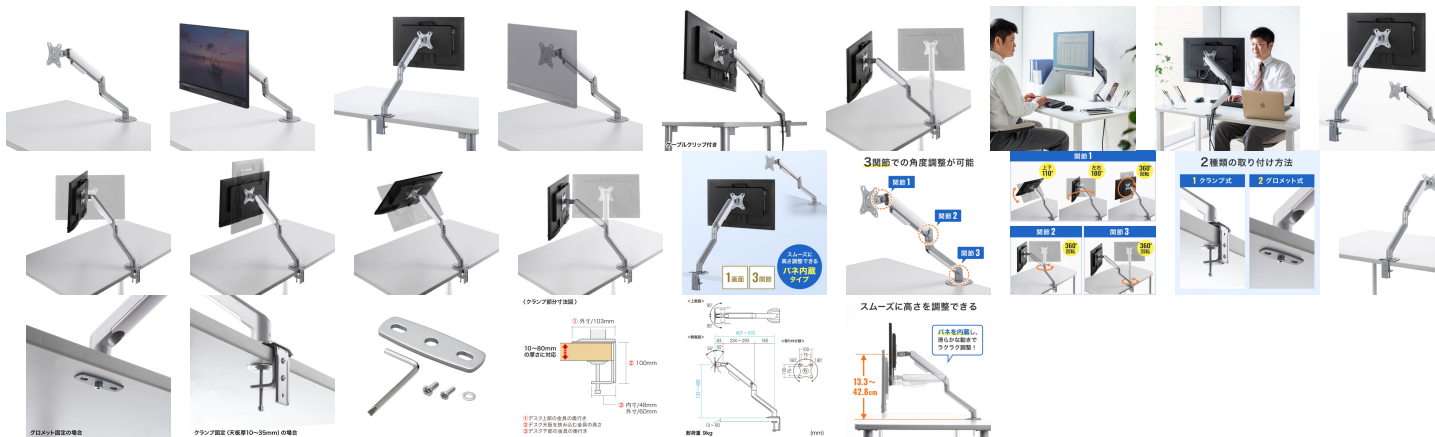

品番：EA764AG-23

品名：133-428mm モニターアーム(水平垂直可動)

販売価格	10,700円(税抜) / 11,770円(税込)		
カタログ価格	10,700円(税抜) / 11,770円(税込)		
在庫数	最新在庫: 1 (2026/05/20 12:38現在)		
商品入数	1	販売単位	個
カタログページ	1917ページ		

こちらの商品はお客様組み立て品です。

水平垂直多関節液晶モニターアーム。机上面を有効活用。

可動範囲	画面回転(ローテーション)/360°画面 左右(パン)/180°画面上下(チルト) /110°	対応VESA	75×75、100×100mm
対応デスク	ERD-M・E・C・MTGA・SHシリーズ、e デスク、EWDシリーズ、FDMシリーズ、 MDEシリーズ、SH-K・FD・FKシリーズ		

水平空間に対して大きく伸縮する3関節のスタイリッシュなモニターアームです。奥行きが広いデスクなどでの使用に最適です。

モニターアームを使うことで、パソコンの台座を必要としない分広々とデスク上を使用できます。

液晶ディスプレイの高さを、目線の位置に合わせて調節することができます。バネを内蔵しているので、スムーズな高さ調整が可能です。

VESA規格(75×75mm、100×100mm)に準拠した液晶ディスプレイの取り付けが可能です。

2～9kgまでのディスプレイの取り付けに対応しています。

画面の向きを上下に110°、左右に180°調節が可能です。ディスプレイも360°回転させることができます。

ディスプレイに接続したケーブルがすっきり配線できるケーブルクリップ付きです。

デスクへの取り付けはクランプとグロメットの2通りが選択できます。※設置するディスプレイにより、上下左右の角度調節範囲が通常より制限される場合があります。※ディスプレイの重量によってアームの動きの固さは異なります。

株式会社エスコ

大阪府大阪市西区立売堀3丁目8番14号 06-6532-6226(代表)

© 2018 ESCO Co.,Ltd.