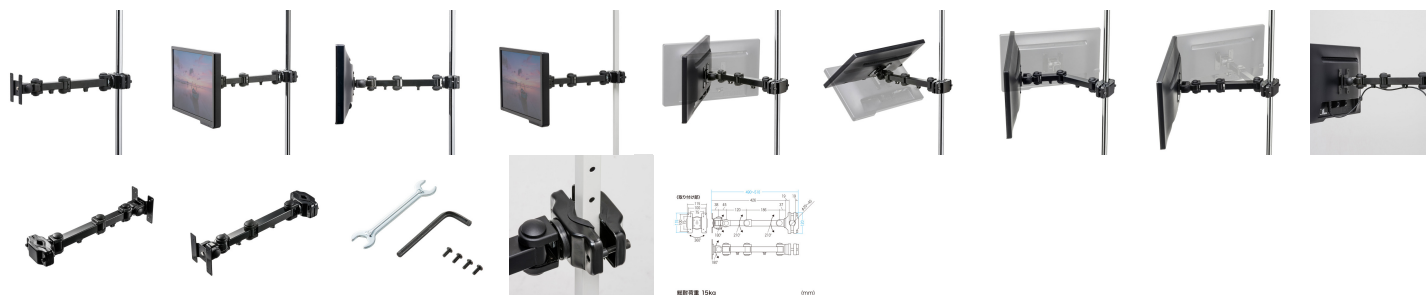

品番：EA764AG-27BA

品名：490-510mm モニターアーム(支柱取付用/黒)

販売価格	13,800円(税抜) / 15,180円(税込)		
カタログ価格	13,800円(税抜) / 15,180円(税込)		
在庫数	最新在庫: 1 (2026/06/30 05:29現在)		
商品入数	1	販売単位	個
カタログページ	1917ページ		

こちらの商品はお客様組み立て品です。

支柱へ取付け可能なアーム。液晶テレビの取付けにも対応。

仕様

メーカー	サンワサプライ	型番	CR-LA358
※注意※	【お客様組立品】	カラー	ブラック
サイズ	W120×D490~510×H115mm	重量	2.2kg
出荷形態	組立出荷	梱包	1個口/525×149×143mm・2.5kg
材質	スチール(エポキシ樹脂粉体塗装)	付属品	ディスプレイ取付けネジ(M4×10)
総耐荷重	15kg	必要工具	プラスドライバー、手袋
対応モニター	34型まで		

直径25~40mmの丸パイプや25×25~30×30mmの角パイプに取り付け可能なモニターアームです。

VESA規格に準拠し、75×75mmおよび100×100mmの取り付け穴を有する液晶ディスプレイがマウントできます。

水平多関節タイプで、モニターの向きを任意の方向へ向けることができます。

アーム下にはケーブルクリップ付きです。

ディスプレイ取り付け部は360°回転するので、水平方向に取り付けられたパイプにも取り付け可能です。