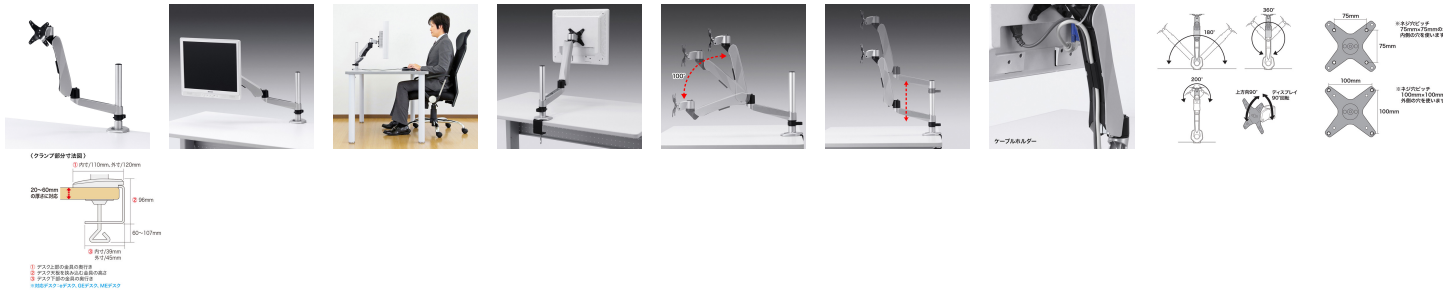

品番：EA764AG-3

品名：692mm モニターアーム(水平垂直可動)

販売価格	34,600円(税抜) / 38,060円(税込)		
カタログ価格	34,600円(税抜) / 38,060円(税込)		
在庫数	最新在庫: 1 (2026/05/20 12:43現在)		
商品入数	1	販売単位	台
カタログページ	1916ページ		

こちらの商品はお客様組み立て品です。

水平垂直空間に自由に可動できる。液晶テレビにも対応

### 仕様

メーカー	サンワサプライ	型番	CR-LA1003N
※注意※	【お客様組立品】	対応サイズ	34型まで
耐荷重	2~10kg	取付可能厚	20~60mm
全長	692mm	重量(g)	3200
材質	アーム・ポール:アルミ、プレート:スチール、パーツ:ABS樹脂	可動範囲	アングル:100°、チルト:105°、パン:200°、ローテーション:360°、スウィング:360°、パーティカル:0~270mm

デスクへ取り付けるタイプです。液晶ディスプレイ・TVなどの取り付けに最適です。

2~10kgまでのディスプレイに対応します。

映像の鑑賞はもとより、オフィスの案内掲示用、病室などの液晶テレビの設置などにも使用できます。

アームにケーブルホルダーとケーブルフックがあり、ケーブルを引っ掛けることができます。

アーム関節が1ヵ所+垂直可動のタイプです。

先端部は垂直アームになっており、使用者の目線の高さに合わせることができます。

水平空間に対して全方向に自由に動かすことができます。

各関節の動きを調節することができます。

ディスプレイをチルトまたは回転できます。

デスクへの取り付けはクランプ式で、板厚20～60mmのデスクに対応します。※バックパネルなどの干渉にご注意ください。

アームの高さ調整は机上面から0～200mmの範囲で調整できます。

VESA規格(75×75mm・100×100mm)の取り付け部に対応します。

※写真内のディスプレイはアーム取り付けイメージを説明するものであり、実際の製品には付属していません。※想定されるディスプレイサイズは一般的な目安を示しています。取り付けにおいてはディスプレイ重量と耐荷重を基準として選定してください。