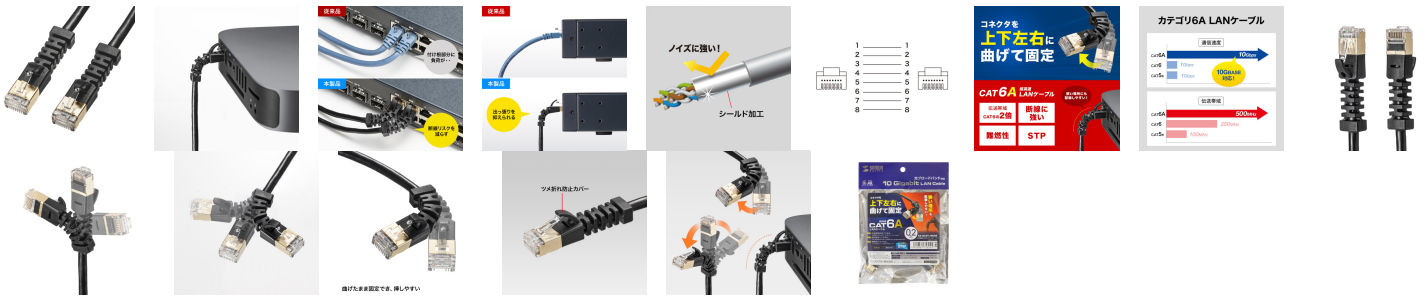

品番：EA764BB-195

品名：0.2m LANケーブル(CAT6A/4方向固定式)

販売価格	1,170円(税抜) / 1,287円(税込)		
カタログ価格	1,170円(税抜) / 1,287円(税込)		
在庫数	最新在庫: 2 (2026/04/30 10:48現在)		
商品入数	1	販売単位	本
カタログページ	1910ページ		

コネクタが上下左右に曲がり、好きな位置で固定できる

仕様

メーカー	サンワサプライ	型番	KB-T6ASYL-002BK
カテゴリ	CAT6A	規格名	10GBASE-T
対応カテゴリ・規格	カテゴリ6A(10GBASE-T)、カテゴリ6(1000BASE-TX)、カテゴリ5e(1000BASE-T)、カテゴリ5(100BASE-TX)、カテゴリ3(10BASE-T)適合	通信速度	10Gbps
周波数特性	500MHz	ケーブル長(m)	0.2
カラー	ブラック	ケーブル直径(mm)	5
ケーブル芯数	8芯(4P)	結線仕様	ストレート結線
ケーブル構造	STP	十字介在	無
最小曲げ半径	敷設時/50.0mm、敷設後/40.0mm	ケーブル導体	32AWG
ケーブル導体構造	より線	PoE	非対応
被覆材質	PVC	色配線	TIA/EIA-568B

コネクタ形状	RJ-45コネクタ	スリムコネクタ	無
ツメ折れ防止コネクタ	無	ツメ折れ防止カバー	有
使用温度範囲	-10~80℃	検査	100%導通検査
対応環境(機器)	FTTH(光回線、光プロバイダー)、 CATV回線、ADSL回線、デジタルテレビ・オーディオ、ハードディスクレコーダー(RJ-45ポートを持つ機種)		

コネクタ部が上下左右に曲がり、好きな位置で固定が可能です。パソコンの後部での接続の際の固定や、ケーブルの出っ張りを抑えたい場所での固定接続に最適です。

サーバーなどのパッチパネルでの接続や、ケーブルの出っ張りを抑えたい場所での使用に最適です。

ツイストペアケーブルをさらにシールドでカバーしているノイズに強いSTP LANケーブルです。

伝送速度10Gbps、伝送帯域500MHzをサポート、10ギガイーサネット カテゴリ6Aに対応しています。

LANケーブル内部がアルミ箔でシールドされており、ノイズ対策が施されています。

火災の延焼原因になりにくい難燃素材を使用しています。